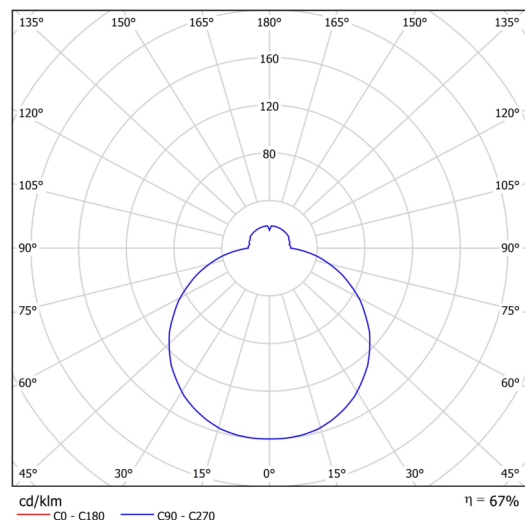

Světelné

Světelný tok svítidla	1860 lm
Světelný tok zdroje	2770 lm
Světelný tok zdroje v nouzovém režimu	150 lm
Měrný výkon	109 lm/W
Teplota	4000 K
Životnost LED L80/B10	100000 hod
CRI	Ra80
MacAdam	3
Fotobiologická bezpečnost svítidla dle EN 62471 (Blue light hazard)	Risk group 0