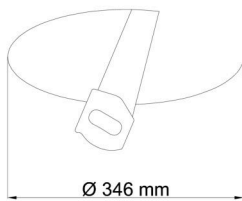

Eulum data pro výpočtové programy jsou k dispozici na

Logistické

EAN	8591728097028
Hmotnost NTT0	4.4 Kg
Hmotnost BTTO	4.8 Kg
Počet kartonů	1 ks
Objem balení	0.033 m <sup>3</sup>
Balení 1 šířka	0.43 m
Balení 1 délka	0.43 m
Balení 1 výška	0.18 m
Záruka*	60 měsíců

\*U akumulátorů je poskytována záruka v délce 12 měsíců od data prodeje.

Montážní rozměry:

Svítlidlo nesmí být z horní strany zakryto izolací.  
Luminaire must not be covered with insulating matting.

Rozměry dutiny pro vestavné svítidlo [mm]:  
Dimensions of cavity for recessed luminaire [mm]: