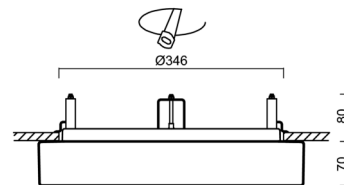

## Technické

Typy svítidel	Nouzové kombinované + senzor
Typ montáže	polovestavné
Materiál základny	ocel
Materiál stínidla	třívrstvé sklo TRIPLEX OPÁL
Barva základny	bílá Ral9003
Barva stínidla	bílá
Držení stínidla	bajonet
Umístění montáže	strop/stěna
Šířka	420 mm
Délka	420 mm
Výška	69 mm
Průměr	ø 420 mm
Montážní otvor	není
Kabelový vstup	2xØ16mm
Energetická třída	D
Rázová pevnost	IK01
Provozní teplota	od -20°C do +30°C