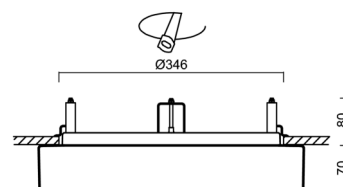

### Technické

Typy svítidel	Nouzové kombinované
Typ montáže	polovestavné
Materiál základny	ocel
Materiál stínidla	třívrstvé sklo TRIPLEX OPÁL
Barva základny	bílá Ral9003
Barva stínidla	bílá
Držení stínidla	bajonet
Umístění montáže	strop/stěna
Šířka	420 mm
Délka	420 mm
Výška	69 mm
Průměr	Ø 420 mm
Montážní otvor	není
Kabelový vstup	2xØ16mm
Energetická třída	D
Rázová pevnost	IK01
Provozní teplota	od 0°C do +30°C