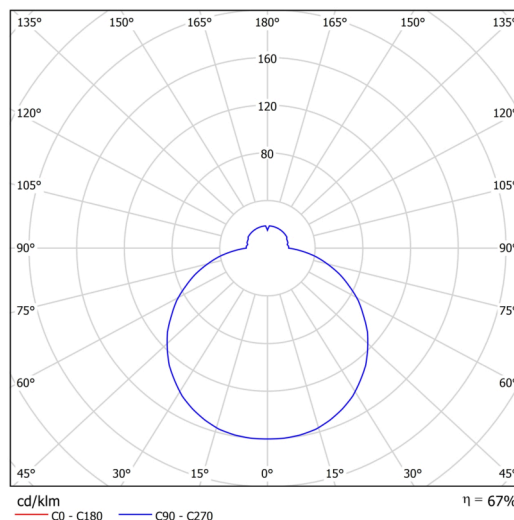

### Technické

Typy svítidel	Nouzové kombinované
Typ montáže	polovestavné
Materiál základny	ocel
Materiál stínidla	třívrstvé sklo TRIPLEX OPÁL
Barva základny	bílá Ral9003
Barva stínidla	bílá
Držení stínidla	bajonet
Umístění montáže	strop/stěna
Šířka	420 mm
Délka	420 mm
Výška	69 mm
Průměr	Ø 420 mm
Montážní otvor	není
Kabelový vstup	2xØ16mm
Energetická třída	D
Rázová pevnost	IK01
Provozní teplota	od 0°C do +30°C