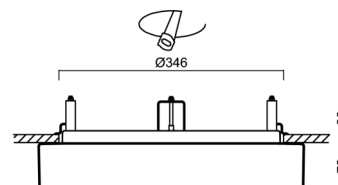

Technické

Typy svítidel	Stmívatelné
Typ montáže	polovestavné
Materiál základny	ocel
Materiál stínidla	třívrstvé sklo TRIPLEX OPÁL
Barva základny	bílá Ral9003
Barva stínidla	bílá
Držení stínidla	bajonet
Umístění montáže	strop/stěna
Šířka	420 mm
Délka	420 mm
Výška	69 mm
Průměr	Ø 420 mm
Montážní otvor	není
Kabelový vstup	2xØ16mm
Energetická třída	D
Rázová pevnost	IK01
Provozní teplota	od -20°C do +30°C