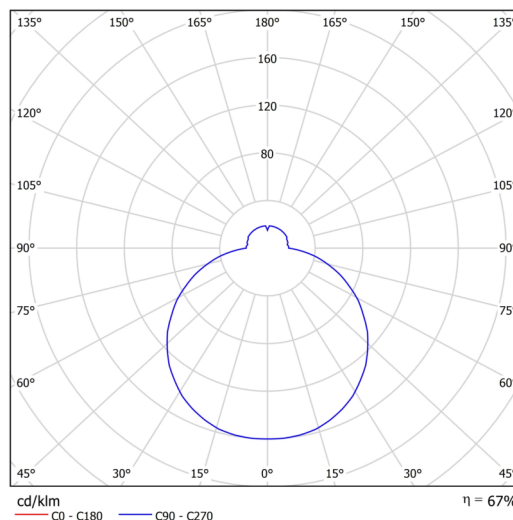

Světelné

Světelný tok svítidla	1860 lm
Světelný tok zdroje	2770 lm
Měrný výkon	109 lm/W
Teplota	4000 K
Životnost LED L80/B10	100000 hod
CRI	Ra80
MacAdam	3
Fotobiologická bezpečnost svítidla dle EN 62471 (Blue light hazard)	Risk group 0