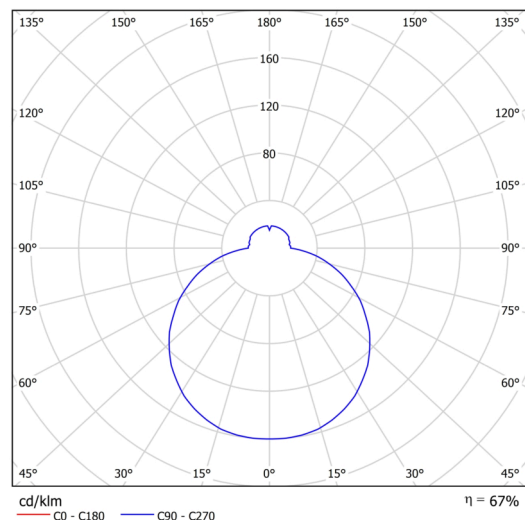

Světelné

Světelný tok svítidla	1860 lm
Světelný tok zdroje	2770 lm
Měrný výkon	109 lm/W
Teplota	4000 K
Životnost LED L80/B10	100000 hod
CRI	Ra80
MacAdam	3
Fotobiologická bezpečnost svítidla dle EN 62471 (Blue light hazard)	Risk group 0