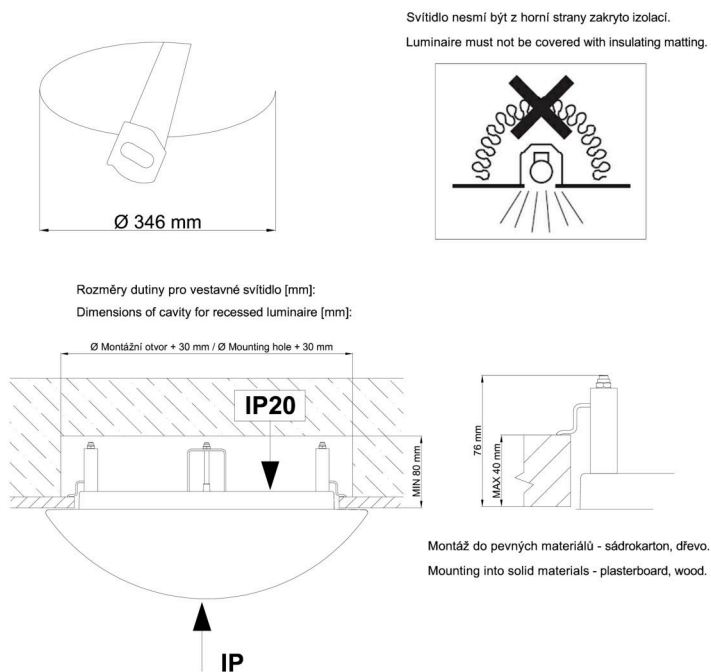

Logistické

EAN	8591728096984
Hmotnost NTT0	4 Kg
Hmotnost BTTO	4.4 Kg
Počet kartonů	1 ks
Objem balení	0.033 m³
Balení 1 šířka	0.43 m
Balení 1 délka	0.43 m
Balení 1 výška	0.18 m
Záruka*	60 měsíců

*U akumulátorů je poskytována záruka v délce 12 měsíců od data prodeje.

Montážní rozměry: