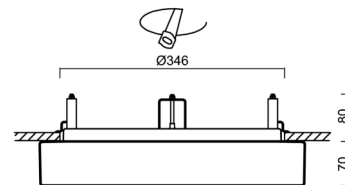

Technické

Typy svítidel	Senzorové
Typ montáže	polovestavné
Materiál základny	ocel
Materiál stínidla	třívrstvé sklo TRIPLEX OPÁL
Barva základny	bílá Ral9003
Barva stínidla	bílá
Držení stínidla	bajonet
Umístění montáže	strop/stěna
Šířka	420 mm
Délka	420 mm
Výška	69 mm
Průměr	ø 420 mm
Montážní otvor	není
Kabelový vstup	2xØ16mm
Energetická třída	D
Rázová pevnost	IK01
Provozní teplota	od -20°C do +30°C