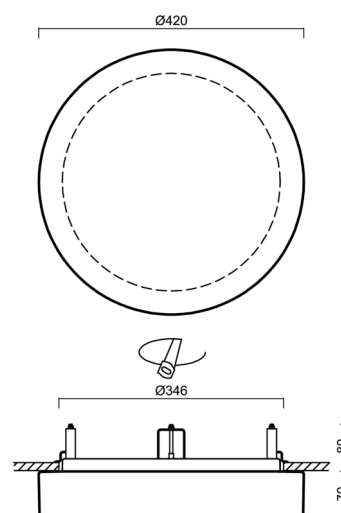

Typy svítidel	Klasické on/off
Typ montáže	polovestavné
Materiál základny	ocel
Materiál stínidla	třívrstvé sklo TRIPLEX OPÁL
Barva základny	bílá Ral9003
Barva stínidla	bílá
Držení stínidla	bajonet
Umístění montáže	strop/stěna
Šířka	420 mm
Délka	420 mm
Výška	69 mm
Průměr	ø 420 mm
Montážní otvor	není
Kabelový vstup	2xØ16mm
Energetická třída	D
Rázová pevnost	IK01
Provozní teplota	od -20°C do +30°C

*U akumulátorů je poskytována záruka v délce 12 měsíců od data prodeje.

Montážní rozměry:

Doplňkový sortiment:

Stínidlo

Kód produktu	Název	Barva	Popis	Obrázek	Rozkres
20083	029	bílá			