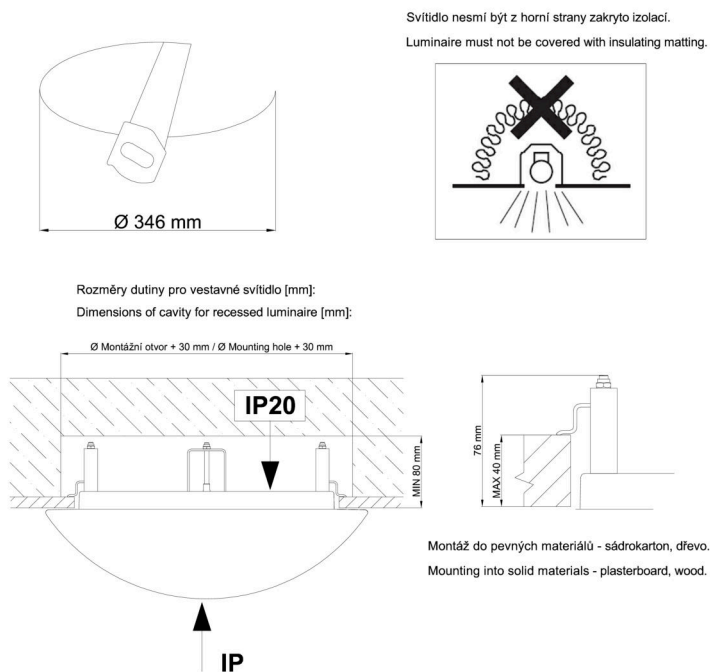

Logistické

EAN	8591728096977
Hmotnost NTT0	3.8 Kg
Hmotnost BTTO	4.2 Kg
Počet kartonů	1 ks
Objem balení	0.033 m³
Balení 1 šířka	0.43 m
Balení 1 délka	0.43 m
Balení 1 výška	0.18 m
Záruka*	60 měsíců

*U akumulátorů je poskytována záruka v délce 12 měsíců od data prodeje.

Montážní rozměry: