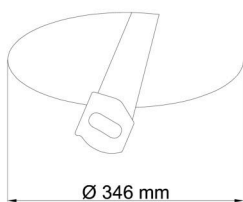

## Technické

Typy svítidel	Nouzové kombinované + senzor
Typ montáže	polovestavné
Materiál základny	ocel
Materiál stínidla	třívrstvé sklo TRIPLEX OPÁL
Barva základny	bílá Ral9003
Barva stínidla	bílá
Držení stínidla	bajonet
Umístění montáže	strop/stěna
Šířka	420 mm
Délka	420 mm
Výška	69 mm
Průměr	ø 420 mm
Montážní otvor	není
Kabelový vstup	2xø16mm
Energetická třída	D
Rázová pevnost	IK01
Provozní teplota	od -20°C do +30°C

Eulum data pro výpočtové programy jsou k dispozici na

Logistické

EAN	8591728096403
Hmotnost NTT0	4.4 Kg
Hmotnost BTTO	4.8 Kg
Počet kartonů	1 ks
Objem balení	0.033 m <sup>3</sup>
Balení 1 šířka	0.43 m
Balení 1 délka	0.43 m
Balení 1 výška	0.18 m
Záruka*	60 měsíců

\*U akumulátorů je poskytována záruka v délce 12 měsíců od data prodeje.

Montážní rozměry:

Svítlidlo nesmí být z horní strany zakryto izolací.  
Luminaire must not be covered with insulating matting.

Rozměry dutiny pro vestavné svítidlo [mm]:  
Dimensions of cavity for recessed luminaire [mm]: