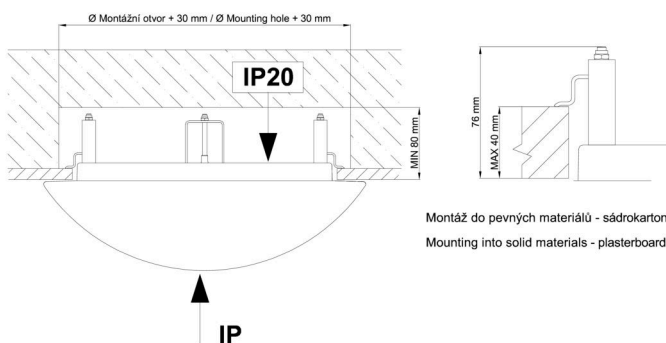

\*U akumulátorů je poskytována záruka v délce 12 měsíců od data prodeje.

Montážní rozměry:

Svítlidlo nesmí být z horní strany zakryto izolací.  
Luminaire must not be covered with insulating matting.

Rozměry dutiny pro vestavné svítidlo [mm]:  
Dimensions of cavity for recessed luminaire [mm]: