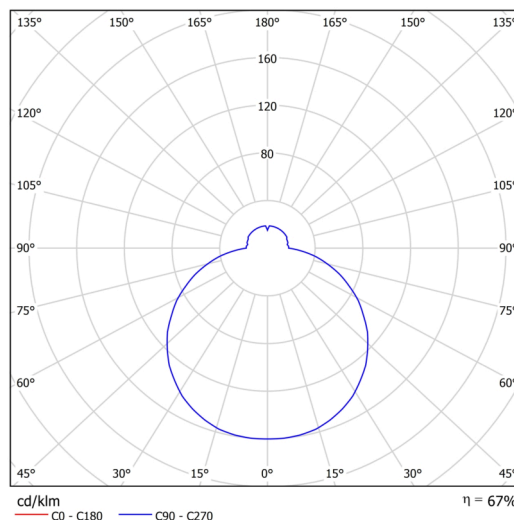

Světelné

Světelný tok svítidla	2510 lm
Světelný tok zdroje	3750 lm
Světelný tok zdroje v nouzovém režimu	150 lm
Měrný výkon	104 lm/W
Teplota	3000 K
Životnost LED L80/B10	100000 hod
CRI	Ra80
MacAdam	3
Fotobiologická bezpečnost svítidla dle EN 62471 (Blue light hazard)	Risk group 0