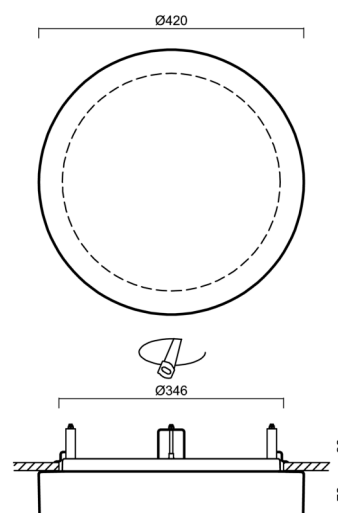

## Technické

Typy svítidel	Nouzové kombinované + senzor
Typ montáže	polovestavné
Materiál základny	ocel
Materiál stínidla	třívrstvé sklo TRIPLEX OPÁL
Barva základny	bílá Ral9003
Barva stínidla	bílá
Držení stínidla	bajonet
Umístění montáže	strop/stěna
Šířka	420 mm
Délka	420 mm
Výška	69 mm
Průměr	ø 420 mm
Montážní otvor	není
Kabelový vstup	2xø16mm
Energetická třída	D
Rázová pevnost	IK01
Provozní teplota	od -20°C do +30°C