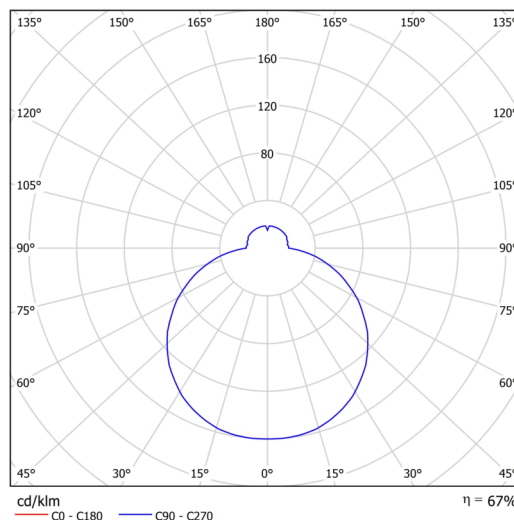

Světelné

Světelný tok svítidla	2510 lm
Světelný tok zdroje	3750 lm
Měrný výkon	104 lm/W
Teplota	3000 K
Životnost LED L80/B10	100000 hod
CRI	Ra80
MacAdam	3
Fotobiologická bezpečnost svítidla dle EN 62471 (Blue light hazard)	Risk group 0