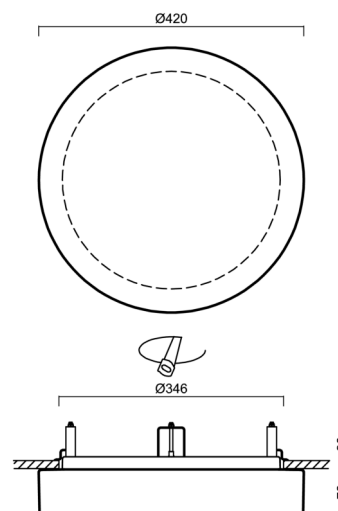

## Technické

Typy svítidel	Corridor
Typ montáže	polovestavné
Materiál základny	ocel
Materiál stínidla	třívrstvé sklo TRIPLEX OPÁL
Barva základny	bílá Ral9003
Barva stínidla	bílá
Držení stínidla	bajonet
Umístění montáže	strop/stěna
Šířka	420 mm
Délka	420 mm
Výška	69 mm
Průměr	ø 420 mm
Montážní otvor	není
Kabelový vstup	2xø16mm
Energetická třída	D
Rázová pevnost	IK01
Provozní teplota	od -20°C do +30°C