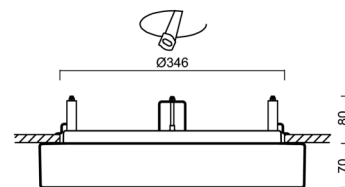

## Technické

Typy svítidel	Stmívatelné
Typ montáže	polovestavné
Materiál základny	ocel
Materiál stínidla	třívrstvé sklo TRIPLEX OPÁL
Barva základny	bílá Ral9003
Barva stínidla	bílá
Držení stínidla	bajonet
Umístění montáže	strop/stěna
Šířka	420 mm
Délka	420 mm
Výška	69 mm
Průměr	ø 420 mm
Montážní otvor	není
Kabelový vstup	2xØ16mm
Energetická třída	D
Rázová pevnost	IK01
Provozní teplota	od -20°C do +30°C