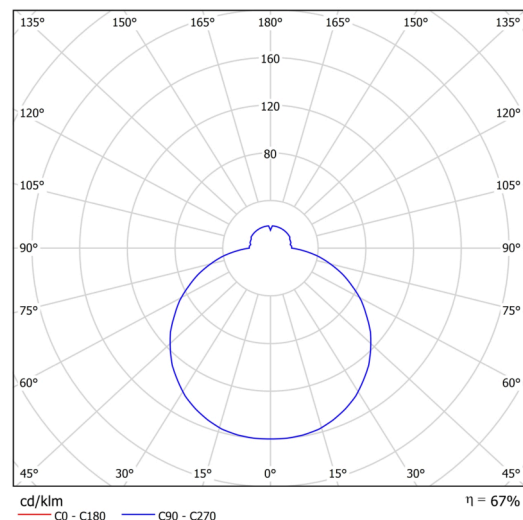

Světelné

Světelný tok svítidla	2510 lm
Světelný tok zdroje	3750 lm
Měrný výkon	104 lm/W
Teplota	3000 K
Životnost LED L80/B10	100000 hod
CRI	Ra80
MacAdam	3
Fotobiologická bezpečnost svítidla dle EN 62471 (Blue light hazard)	Risk group 0