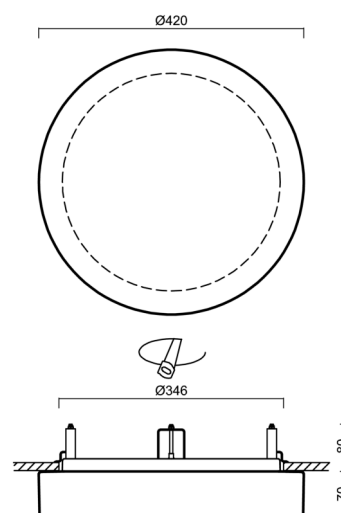

Typy svítidel	Klasické on/off
Typ montáže	polovestavné
Materiál základny	ocel
Materiál stínidla	třívrstvé sklo TRIPLEX OPÁL
Barva základny	bílá Ral9003
Barva stínidla	bílá
Držení stínidla	bajonet
Umístění montáže	strop/stěna
Šířka	420 mm
Délka	420 mm
Výška	69 mm
Průměr	ø 420 mm
Montážní otvor	není
Kabelový vstup	2xØ16mm
Energetická třída	D
Rázová pevnost	IK01
Provozní teplota	od -20°C do +30°C