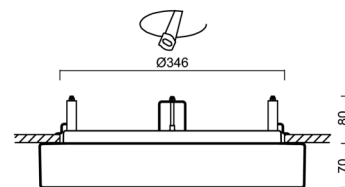

Technické

Typy svítidel	Nouzové kombinované + senzor
Typ montáže	polovestavné
Materiál základny	ocel
Materiál stínidla	třívrstvé sklo TRIPLEX OPÁL
Barva základny	bílá Ral9003
Barva stínidla	bílá
Držení stínidla	bajonet
Umístění montáže	strop/stěna
Šířka	420 mm
Délka	420 mm
Výška	69 mm
Průměr	Ø 420 mm
Montážní otvor	není
Kabelový vstup	2xØ16mm
Energetická třída	D
Rázová pevnost	IK01
Provozní teplota	od -20°C do +30°C