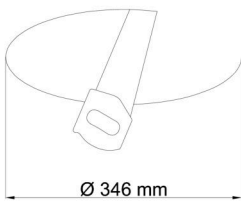

Technické

Typy svítidel	Nouzové kombinované + senzor
Typ montáže	polovestavné
Materiál základny	ocel
Materiál stínidla	třívrstvé sklo TRIPLEX OPÁL
Barva základny	bílá Ral9003
Barva stínidla	bílá
Držení stínidla	bajonet
Umístění montáže	strop/stěna
Šířka	420 mm
Délka	420 mm
Výška	69 mm
Průměr	Ø 420 mm
Montážní otvor	není
Kabelový vstup	2xØ16mm
Energetická třída	D
Rázová pevnost	IK01
Provozní teplota	od -20°C do +30°C

Eulum data pro výpočtové programy jsou k dispozici na

Logistické

EAN	8591728096342
Hmotnost NTT0	4.4 Kg
Hmotnost BTTO	4.8 Kg
Počet kartonů	1 ks
Objem balení	0.033 m ³
Balení 1 šířka	0.43 m
Balení 1 délka	0.43 m
Balení 1 výška	0.18 m
Záruka*	60 měsíců

*U akumulátorů je poskytována záruka v délce 12 měsíců od data prodeje.

Montážní rozměry:

Svítlidlo nesmí být z horní strany zakryto izolací.
Luminaire must not be covered with insulating matting.

Rozměry dutiny pro vestavné svítidlo [mm]:
Dimensions of cavity for recessed luminaire [mm]: