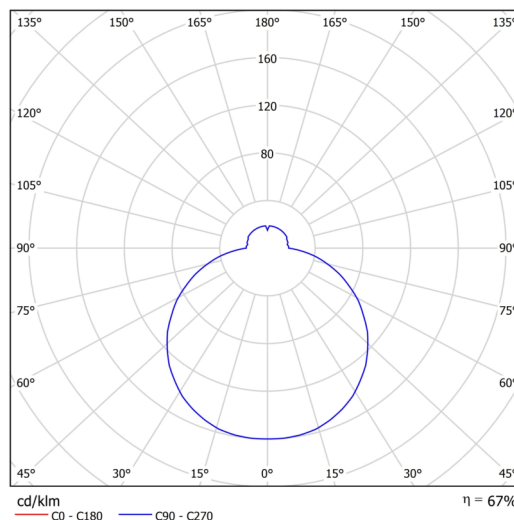

ELSA V4

Kód produktu: ELS68134

Typ: LED-1L16E350BTV15/029 HF CORR 3K#

Krátký popis svítidla: Bílé polovestavné LED svítidlo s CORRIDOR funkcí a skleněné stínidlo TRIPLEX OPAL

Technické

Typy svítidel	Corridor
Typ montáže	polovestavné
Materiál základny	ocel
Materiál stínidla	třívrstvé sklo TRIPLEX OPÁL
Barva základny	bílá Ral9003
Barva stínidla	bílá
Držení stínidla	bajonet
Umístění montáže	strop/stěna
Šířka	420 mm
Délka	420 mm
Výška	69 mm
Průměr	Ø 420 mm
Montážní otvor	není
Kabelový vstup	2xØ16mm
Energetická třída	D
Rázová pevnost	IK01
Provozní teplota	od -20°C do +30°C

Elektrické

Příkon	17 W
Stupeň krytí	IP44
Objímka	LED modul
Senzor	HF
Svorkovnice	zacvakávací
Počet svítidel na jistič B10A	18 ks
Počet svítidel na jistič B16A	28 ks
Počet svítidel na jistič C10A	30 ks
Počet svítidel na jistič C16A	46 ks

Světelné

Světelný tok svítidla	1780 lm
Světelný tok zdroje	2660 lm
Měrný výkon	104 lm/W
Teplota	3000 K
Životnost LED L80/B10	100000 hod
CRI	Ra80
MacAdam	3
Fotobiologická bezpečnost svítidla dle EN 62471 (Blue light hazard)	Risk group 0

Eulum data pro výpočtové programy jsou k dispozici na www.osmont.cz.