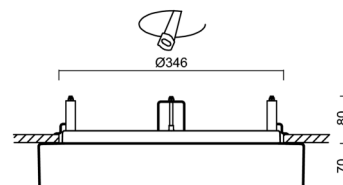

Světelné

Světelný tok svítidla	1780 lm
Světelný tok zdroje	2660 lm
Měrný výkon	104 lm/W
Teplota	3000 K
Životnost LED L80/B10	100000 hod
CRI	Ra80
MacAdam	3
Fotobiologická bezpečnost svítidla dle EN 62471 (Blue light hazard)	Risk group 0

Eulum data pro výpočtové programy jsou k dispozici na www.osmont.cz.