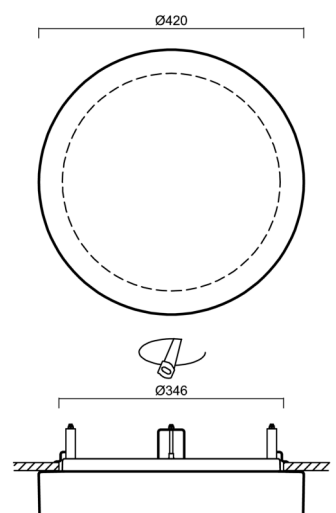

Typy svítidel	Klasické on/off
Typ montáže	polovestavné
Materiál základny	ocel
Materiál stínidla	třívrstvé sklo TRIPLEX OPÁL
Barva základny	bílá Ral9003
Barva stínidla	bílá
Držení stínidla	bajonet
Umístění montáže	strop/stěna
Šířka	420 mm
Délka	420 mm
Výška	69 mm
Průměr	ø 420 mm
Montážní otvor	není
Kabelový vstup	2xØ16mm
Energetická třída	D
Rázová pevnost	IK01
Provozní teplota	od -20°C do +30°C