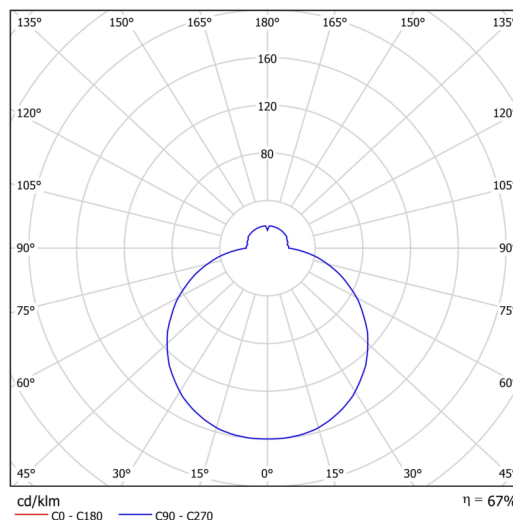

Světelné

Světelný tok svítidla	1780 lm
Světelný tok zdroje	2660 lm
Měrný výkon	104 lm/W
Teplota	3000 K
Životnost LED L80/B10	100000 hod
CRI	Ra80
MacAdam	3
Fotobiologická bezpečnost svítidla dle EN 62471 (Blue light hazard)	Risk group 0

Eulum data pro výpočtové programy jsou k dispozici na www.osmont.cz.