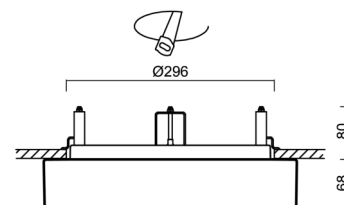

ELSA V3

Kód produktu: ELS68627

Typ: LED-1L15E500BTV14/027 DALI 4K#

Krátký popis svítidla: Bílé polovestavné LED svítidlo DALI a skleněné stínidlo TRIPLEX OPAL

Technické

Typy svítidel	Stmívatelné
Typ montáže	polovestavné
Materiál základny	ocel
Materiál stínidla	třívrstvé sklo TRIPLEX OPÁL
Barva základny	bílá Ral9003
Barva stínidla	bílá
Držení stínidla	bajonet
Umístění montáže	strop/stěna
Šířka	360 mm
Délka	360 mm
Výška	67 mm
Průměr	ø 360 mm
Montážní otvor	není
Kabelový vstup	2xØ16mm
Energetická třída	D
Rázová pevnost	IK01
Provozní teplota	od -20°C do +30°C

Elektrické

Příkon	19 W
Stupeň krytí	IP44
Objímka	LED modul
Svorkovnice	zacvakávací
Počet svítidel na jistič B10A	31 ks
Počet svítidel na jistič B16A	50 ks
Počet svítidel na jistič C10A	52 ks
Počet svítidel na jistič C16A	85 ks

Světelné

Světelný tok svítidla	2190 lm
Světelný tok zdroje	3130 lm
Měrný výkon	115 lm/W
Teplota	4000 K
Životnost LED L80/B10	100000 hod
CRI	Ra80
MacAdam	3
Fotobiologická bezpečnost svítidla dle EN 62471 (Blue light hazard)	Risk group 0

Eulum data pro výpočtové programy jsou k dispozici na www.osmont.cz.