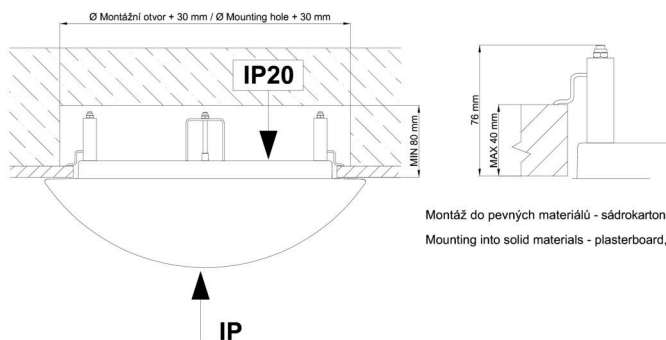

## Montážní rozměry:

Svítlidlo nesmí být z horní strany zakryto izolací.  
Luminaire must not be covered with insulating matting.

Rozměry dutiny pro vestavné svítidlo [mm]:  
Dimensions of cavity for recessed luminaire [mm]: