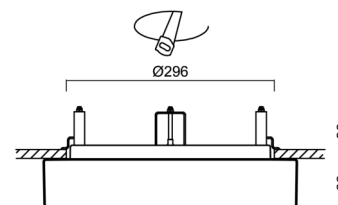

ELSA V3

Kód produktu: ELS68626

Typ: LED-1L15E500BTV14/027 HF 4K#

Krátký popis svítidla: Bílé polovestavné LED svítidlo senzorové a skleněné stínidlo TRIPLEX OPAL

Technické

Typy svítidel	Senzorové
Typ montáže	polovestavné
Materiál základny	ocel
Materiál stínidla	třívrstvé sklo TRIPLEX OPÁL
Barva základny	bílá Ral9003
Barva stínidla	bílá
Držení stínidla	bajonet
Umístění montáže	strop/stěna
Šířka	360 mm
Délka	360 mm
Výška	67 mm
Průměr	ø 360 mm
Montážní otvor	není
Kabelový vstup	2xØ16mm
Energetická třída	D
Rázová pevnost	IK01
Provozní teplota	od -20°C do +30°C

Elektrické

Příkon	19 W
Stupeň krytí	IP44
Objímka	LED modul
Senzor	HF
Svorkovnice	zacvakávací
Počet svítidel na jistič B10A	37 ks
Počet svítidel na jistič B16A	59 ks
Počet svítidel na jistič C10A	37 ks
Počet svítidel na jistič C16A	59 ks

Světelné

Světelný tok svítidla	2190 lm
Světelný tok zdroje	3130 lm
Měrný výkon	115 lm/W
Teplota	4000 K
Životnost LED L80/B10	100000 hod
CRI	Ra80
MacAdam	3
Fotobiologická bezpečnost svítidla dle EN 62471 (Blue light hazard)	Risk group 0

Eulum data pro výpočtové programy jsou k dispozici na www.osmont.cz.