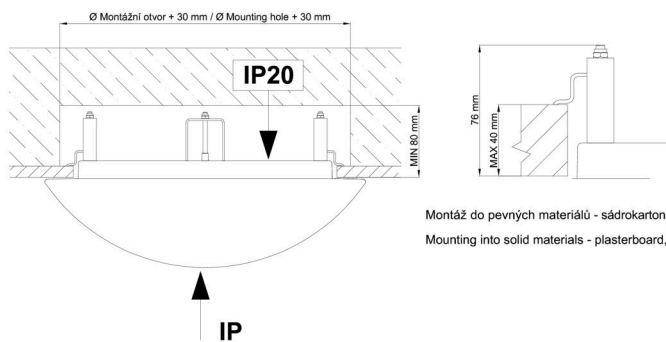

## Montážní rozměry:

Svítilno nesmí být z horní strany zakryto izolací.  
Luminaire must not be covered with insulating matting.

Rozměry dutiny pro vestavné svítidlo [mm]:  
Dimensions of cavity for recessed luminaire [mm]: