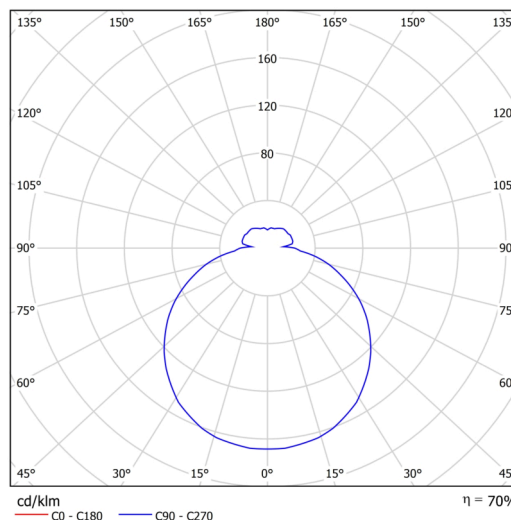

ELSA V3

Kód produktu: ELS68626

Typ: LED-1L15E500BTV14/027 HF 4K#

Krátký popis svítidla: Bílé polovestavné LED svítidlo senzorové a skleněné stínidlo TRIPLEX OPAL

Technické

Typy svítidel	Senzorové
Typ montáže	polovestavné
Materiál základny	ocel
Materiál stínidla	třívrstvé sklo TRIPLEX OPÁL
Barva základny	bílá Ral9003
Barva stínidla	bílá
Držení stínidla	bajonet
Umístění montáže	strop/stěna
Šířka	360 mm
Délka	360 mm
Výška	67 mm
Průměr	ø 360 mm
Montážní otvor	není
Kabelový vstup	2xØ16mm
Energetická třída	D
Rázová pevnost	IK01
Provozní teplota	od -20°C do +30°C

Elektrické

Příkon	19 W
Stupeň krytí	IP44
Objímka	LED modul
Senzor	HF
Svorkovnice	zacvakávací
Počet svítidel na jistič B10A	37 ks
Počet svítidel na jistič B16A	59 ks
Počet svítidel na jistič C10A	37 ks
Počet svítidel na jistič C16A	59 ks

Světelné

Světelný tok svítidla	2190 lm
Světelný tok zdroje	3130 lm
Měrný výkon	115 lm/W
Teplota	4000 K
Životnost LED L80/B10	100000 hod
CRI	Ra80
MacAdam	3
Fotobiologická bezpečnost svítidla dle EN 62471 (Blue light hazard)	Risk group 0

Eulum data pro výpočtové programy jsou k dispozici na www.osmont.cz.