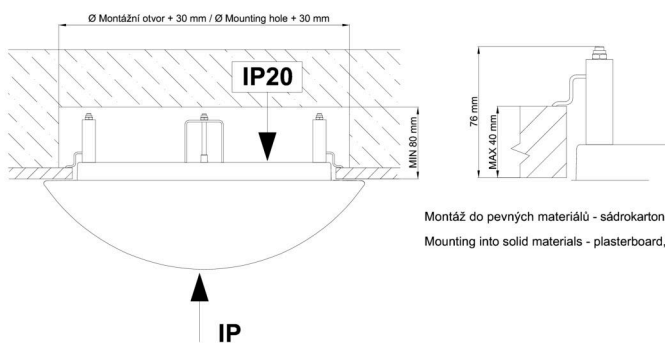

*U akumulátorů je poskytována záruka v délce 12 měsíců od data prodeje.

Montážní rozměry:

Svítlidlo nesmí být z horní strany zakryto izolací.
Luminaire must not be covered with insulating matting.

Rozměry dutiny pro vestavné svítidlo [mm]:
Dimensions of cavity for recessed luminaire [mm]: