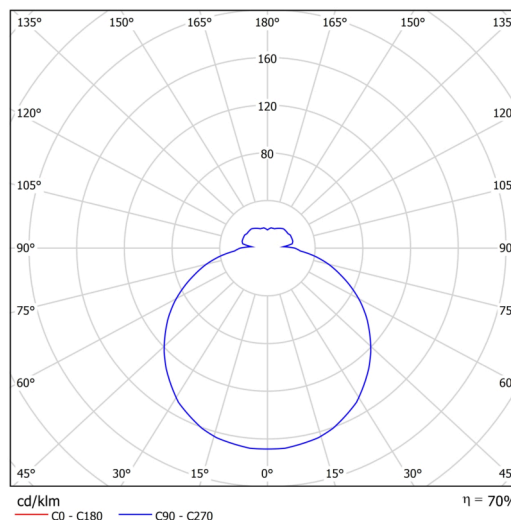

ELSA V3

Kód produktu: ELS68624

Typ: LED-1L15E350BTV14/027/NK1W HF 4K#

Krátký popis svítidla: Bílé polovestavné LED svítidlo nouzové kombinované se senzorem a skleněné stínidlo TRIPLEX OPAL

Technické

Typy svítidel	Nouzové kombinované + senzor
Typ montáže	polovestavné
Materiál základny	ocel
Materiál stínidla	třívrstvé sklo TRIPLEX OPÁL
Barva základny	bílá Ral9003
Barva stínidla	bílá
Držení stínidla	bajonet
Umístění montáže	strop/stěna
Šířka	360 mm
Délka	360 mm
Výška	67 mm
Průměr	Ø 360 mm
Montážní otvor	není
Kabelový vstup	2xØ16mm
Energetická třída	D
Rázová pevnost	IK01
Provozní teplota	od -20°C do +30°C

Elektrické

Příkon	13 W
Stupeň krytí	IP44
Objímka	LED modul
Senzor	HF
Typ baterií	NiCd
Čas nouze	3 hod
Svorkovnice	zacvakávací
Počet svítidel na jistič B10A	37 ks
Počet svítidel na jistič B16A	58 ks
Počet svítidel na jistič C10A	32 ks
Počet svítidel na jistič C16A	50 ks

Světelné

Světelný tok svítidla	1550 lm
Světelný tok zdroje	2220 lm
Světelný tok zdroje v nouzovém režimu	150 lm
Měrný výkon	119 lm/W
Teplota	4000 K
Životnost LED L80/B10	100000 hod
CRI	Ra80
MacAdam	3
Fotobiologická bezpečnost svítidla dle EN 62471 (Blue light hazard)	Risk group 0

Eulum data pro výpočtové programy jsou k dispozici na