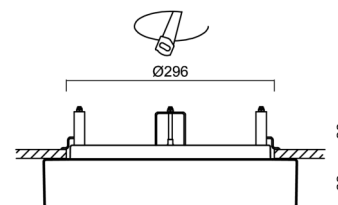

ELSA V3

Kód produktu: ELS68624

Typ: LED-1L15E350BTV14/027/NK1W HF 4K#

Krátký popis svítidla: Bílé polovestavné LED svítidlo nouzové kombinované se senzorem a skleněné stínidlo TRIPLEX OPAL

Technické

Typy svítidel	Nouzové kombinované + senzor
Typ montáže	polovestavné
Materiál základny	ocel
Materiál stínidla	třívrstvé sklo TRIPLEX OPÁL
Barva základny	bílá Ral9003
Barva stínidla	bílá
Držení stínidla	bajonet
Umístění montáže	strop/stěna
Šířka	360 mm
Délka	360 mm
Výška	67 mm
Průměr	Ø 360 mm
Montážní otvor	není
Kabelový vstup	2xØ16mm
Energetická třída	D
Rázová pevnost	IK01
Provozní teplota	od -20°C do +30°C

Elektrické

Příkon	13 W
Stupeň krytí	IP44
Objímka	LED modul
Senzor	HF
Typ baterií	NiCd
Čas nouze	3 hod
Svorkovnice	zacvakávací
Počet svítidel na jistič B10A	37 ks
Počet svítidel na jistič B16A	58 ks
Počet svítidel na jistič C10A	32 ks
Počet svítidel na jistič C16A	50 ks

Světelné

Světelný tok svítidla	1550 lm
Světelný tok zdroje	2220 lm
Světelný tok zdroje v nouzovém režimu	150 lm
Měrný výkon	119 lm/W
Teplota	4000 K
Životnost LED L80/B10	100000 hod
CRI	Ra80
MacAdam	3
Fotobiologická bezpečnost svítidla dle EN 62471 (Blue light hazard)	Risk group 0

Eulum data pro výpočtové programy jsou k dispozici na