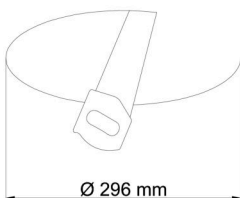

## Technické

Typy svítidel	Nouzové kombinované
Typ montáže	polovestavné
Materiál základny	ocel
Materiál stínidla	třívrstvé sklo TRIPLEX OPÁL
Barva základny	bílá Ral9003
Barva stínidla	bílá
Držení stínidla	bajonet
Umístění montáže	strop/stěna
Šířka	360 mm
Délka	360 mm
Výška	67 mm
Průměr	ø 360 mm
Montážní otvor	není
Kabelový vstup	2xø16mm
Energetická třída	D
Rázová pevnost	IK01
Provozní teplota	od 0°C do +30°C

Eulum data pro výpočtové programy jsou k dispozici na [www.osmont.cz](http://www.osmont.cz).

Logistické

EAN	8591728096892
Hmotnost NTT0	3.8 Kg
Hmotnost BTTO	4.1 Kg
Počet kartonů	1 ks
Objem balení	0.025 m <sup>3</sup>
Balení 1 šířka	0.37 m
Balení 1 délka	0.37 m
Balení 1 výška	0.18 m
Záruka*	60 měsíců

\*U akumulátorů je poskytována záruka v délce 12 měsíců od data prodeje.

Montážní rozměry:

Svítilno nesmí být z horní strany zakryto izolací.  
Luminaire must not be covered with insulating matting.

Rozměry dutiny pro vestavné svítidlo [mm]:  
Dimensions of cavity for recessed luminaire [mm]: