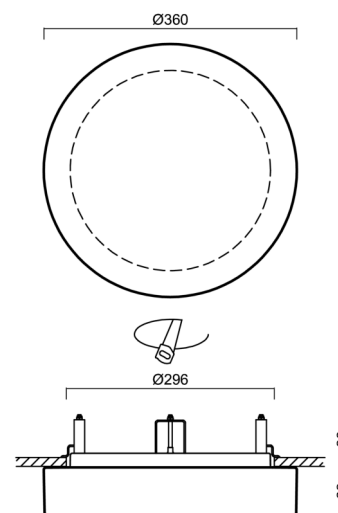

ELSA V3

Kód produktu: ELS68623

Typ: LED-1L15E350BTV14/027/NK1W 4K#

Krátký popis svítidla: Bílé polovestavné LED svítidlo nouzové kombinované a skleněné stínidlo TRIPLEX OPAL

Technické

Typy svítidel	Nouzové kombinované
Typ montáže	polovestavné
Materiál základny	ocel
Materiál stínidla	třívrstvé sklo TRIPLEX OPÁL
Barva základny	bílá Ral9003
Barva stínidla	bílá
Držení stínidla	bajonet
Umístění montáže	strop/stěna
Šířka	360 mm
Délka	360 mm
Výška	67 mm
Průměr	ø 360 mm
Montážní otvor	není
Kabelový vstup	2xø16mm
Energetická třída	D
Rázová pevnost	IK01
Provozní teplota	od 0°C do +30°C

Elektrické

Příkon	13 W
Stupeň krytí	IP44
Objímka	LED modul
Typ baterií	NiCd
Čas nouze	3 hod
Svorkovnice	zacvakávací
Počet svítidel na jistič B10A	37 ks
Počet svítidel na jistič B16A	58 ks
Počet svítidel na jistič C10A	32 ks
Počet svítidel na jistič C16A	50 ks

Světelné

Světelný tok svítidla	1550 lm
Světelný tok zdroje	2220 lm
Světelný tok zdroje v nouzovém režimu	150 lm
Měrný výkon	119 lm/W
Teplota	4000 K
Životnost LED L80/B10	100000 hod
CRI	Ra80
MacAdam	3
Fotobiologická bezpečnost svítidla dle EN 62471 (Blue light hazard)	Risk group 0

Eulum data pro výpočtové programy jsou k dispozici na www.osmont.cz.