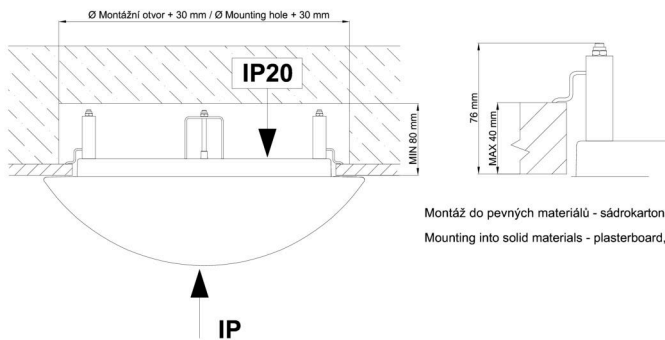

\*U akumulátorů je poskytována záruka v délce 12 měsíců od data prodeje.

Montážní rozměry:

Svítilno nesmí být z horní strany zakryto izolací.  
Luminaire must not be covered with insulating matting.

Rozměry dutiny pro vestavné svítidlo [mm]:  
Dimensions of cavity for recessed luminaire [mm]: