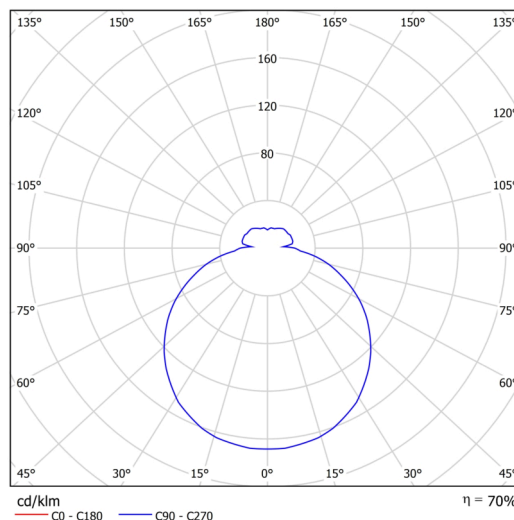

ELSA V3

Kód produktu: ELS68623

Typ: LED-1L15E350BTV14/027/NK1W 4K#

Krátký popis svítidla: Bílé polovestavné LED svítidlo nouzové kombinované a skleněné stínidlo TRIPLEX OPAL

Technické

Typy svítidel	Nouzové kombinované
Typ montáže	polovestavné
Materiál základny	ocel
Materiál stínidla	třívrstvé sklo TRIPLEX OPÁL
Barva základny	bílá Ral9003
Barva stínidla	bílá
Držení stínidla	bajonet
Umístění montáže	strop/stěna
Šířka	360 mm
Délka	360 mm
Výška	67 mm
Průměr	ø 360 mm
Montážní otvor	není
Kabelový vstup	2xø16mm
Energetická třída	D
Rázová pevnost	IK01
Provozní teplota	od 0°C do +30°C

Elektrické

Příkon	13 W
Stupeň krytí	IP44
Objímka	LED modul
Typ baterií	NiCd
Čas nouze	3 hod
Svorkovnice	zacvakávací
Počet svítidel na jistič B10A	37 ks
Počet svítidel na jistič B16A	58 ks
Počet svítidel na jistič C10A	32 ks
Počet svítidel na jistič C16A	50 ks

Světelné

Světelný tok svítidla	1550 lm
Světelný tok zdroje	2220 lm
Světelný tok zdroje v nouzovém režimu	150 lm
Měrný výkon	119 lm/W
Teplota	4000 K
Životnost LED L80/B10	100000 hod
CRI	Ra80
MacAdam	3
Fotobiologická bezpečnost svítidla dle EN 62471 (Blue light hazard)	Risk group 0

Eulum data pro výpočtové programy jsou k dispozici na www.osmont.cz.