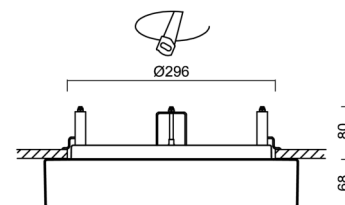

ELSA V3

Kód produktu: ELS68621

Typ: LED-1L15E350BTV14/027 DALI 4K#

Krátký popis svítidla: Bílé polovestavné LED svítidlo DALI a skleněné stínidlo TRIPLEX OPAL

Technické

Typy svítidel	Stmívatelné
Typ montáže	polovestavné
Materiál základny	ocel
Materiál stínidla	třívrstvé sklo TRIPLEX OPÁL
Barva základny	bílá Ral9003
Barva stínidla	bílá
Držení stínidla	bajonet
Umístění montáže	strop/stěna
Šířka	360 mm
Délka	360 mm
Výška	67 mm
Průměr	ø 360 mm
Montážní otvor	není
Kabelový vstup	2xØ16mm
Energetická třída	D
Rázová pevnost	IK01
Provozní teplota	od -20°C do +30°C

Elektrické

Příkon	13 W
Stupeň krytí	IP44
Objímka	LED modul
Svorkovnice	zacvakávací
Počet svítidel na jistič B10A	31 ks
Počet svítidel na jistič B16A	50 ks
Počet svítidel na jistič C10A	52 ks
Počet svítidel na jistič C16A	85 ks

Světelné

Světelný tok svítidla	1550 lm
Světelný tok zdroje	2220 lm
Měrný výkon	119 lm/W
Teplota	4000 K
Životnost LED L80/B10	100000 hod
CRI	Ra80
MacAdam	3
Fotobiologická bezpečnost svítidla dle EN 62471 (Blue light hazard)	Risk group 0

Eulum data pro výpočtové programy jsou k dispozici na www.osmont.cz.