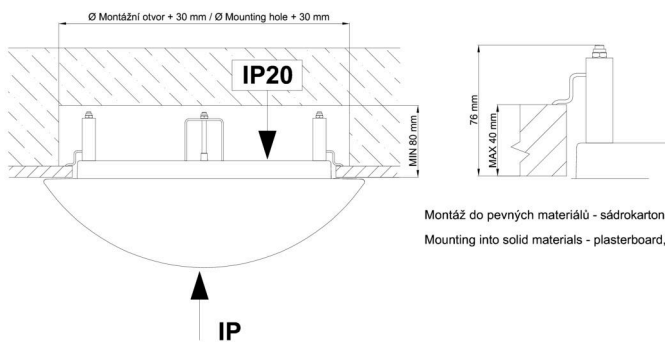

\*U akumulátorů je poskytována záruka v délce 12 měsíců od data prodeje.

Montážní rozměry:

Svítlidlo nesmí být z horní strany zakryto izolací.  
Luminaire must not be covered with insulating matting.

Rozměry dutiny pro vestavné svítidlo [mm]:  
Dimensions of cavity for recessed luminaire [mm]: