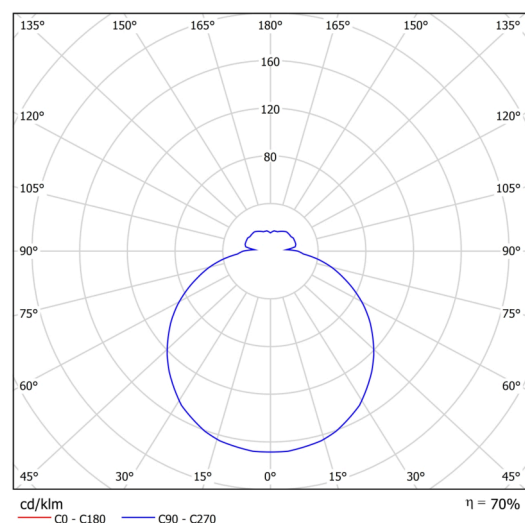

ELSA V3

Kód produktu: ELS68621

Typ: LED-1L15E350BTV14/027 DALI 4K#

Krátký popis svítidla: Bílé polovestavné LED svítidlo DALI a skleněné stínidlo TRIPLEX OPAL

Technické

Typy svítidel	Stmívatelné
Typ montáže	polovestavné
Materiál základny	ocel
Materiál stínidla	třívrstvé sklo TRIPLEX OPÁL
Barva základny	bílá Ral9003
Barva stínidla	bílá
Držení stínidla	bajonet
Umístění montáže	strop/stěna
Šířka	360 mm
Délka	360 mm
Výška	67 mm
Průměr	ø 360 mm
Montážní otvor	není
Kabelový vstup	2xØ16mm
Energetická třída	D
Rázová pevnost	IK01
Provozní teplota	od -20°C do +30°C

Elektrické

Příkon	13 W
Stupeň krytí	IP44
Objímka	LED modul
Svorkovnice	zacvakávací
Počet svítidel na jistič B10A	31 ks
Počet svítidel na jistič B16A	50 ks
Počet svítidel na jistič C10A	52 ks
Počet svítidel na jistič C16A	85 ks

Světelné

Světelný tok svítidla	1550 lm
Světelný tok zdroje	2220 lm
Měrný výkon	119 lm/W
Teplota	4000 K
Životnost LED L80/B10	100000 hod
CRI	Ra80
MacAdam	3
Fotobiologická bezpečnost svítidla dle EN 62471 (Blue light hazard)	Risk group 0

Eulum data pro výpočtové programy jsou k dispozici na www.osmont.cz.