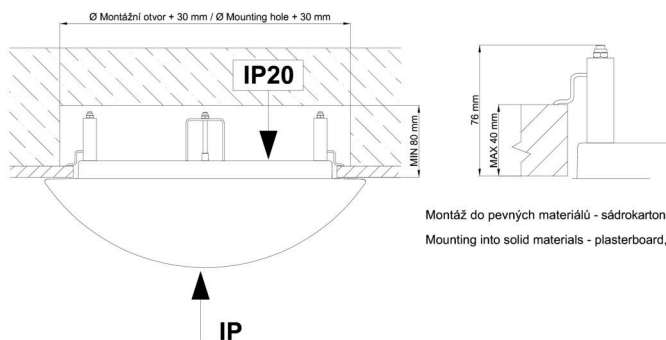

## Montážní rozměry:

Svítilno nesmí být z horní strany zakryto izolací.  
Luminaire must not be covered with insulating matting.

Rozměry dutiny pro vestavné svítidlo [mm]:  
Dimensions of cavity for recessed luminaire [mm]: