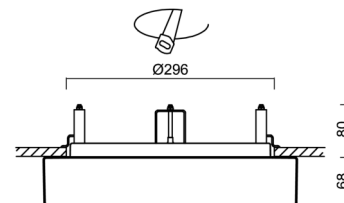

ELSA V3

Kód produktu: ELS68127

Typ: LED-1L15E500BTV14/027 DALI 3K#

Krátký popis svítidla: Bílé polovestavné LED svítidlo DALI a skleněné stínidlo TRIPLEX OPAL

Technické

Typy svítidel	Stmívatelné
Typ montáže	polovestavné
Materiál základny	ocel
Materiál stínidla	třívrstvé sklo TRIPLEX OPÁL
Barva základny	bílá Ral9003
Barva stínidla	bílá
Držení stínidla	bajonet
Umístění montáže	strop/stěna
Šířka	360 mm
Délka	360 mm
Výška	67 mm
Průměr	ø 360 mm
Montážní otvor	není
Kabelový vstup	2xØ16mm
Energetická třída	D
Rázová pevnost	IK01
Provozní teplota	od -20°C do +30°C

Elektrické

Příkon	19 W
Stupeň krytí	IP44
Objímka	LED modul
Svorkovnice	zacvakávací
Počet svítidel na jistič B10A	31 ks
Počet svítidel na jistič B16A	50 ks
Počet svítidel na jistič C10A	52 ks
Počet svítidel na jistič C16A	85 ks

Světelné

Světelný tok svítidla	2100 lm
Světelný tok zdroje	3000 lm
Měrný výkon	110 lm/W
Teplota	3000 K
Životnost LED L80/B10	100000 hod
CRI	Ra80
MacAdam	3
Fotobiologická bezpečnost svítidla dle EN 62471 (Blue light hazard)	Risk group 0

Eulum data pro výpočtové programy jsou k dispozici na www.osmont.cz.