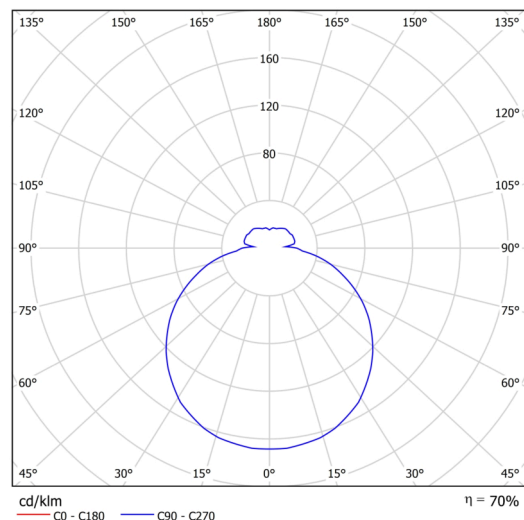

ELSA V3

Kód produktu: ELS68127

Typ: LED-1L15E500BTV14/027 DALI 3K#

Krátký popis svítidla: Bílé polovestavné LED svítidlo DALI a skleněné stínidlo TRIPLEX OPAL

Technické

Typy svítidel	Stmívatelné
Typ montáže	polovestavné
Materiál základny	ocel
Materiál stínidla	třívrstvé sklo TRIPLEX OPÁL
Barva základny	bílá Ral9003
Barva stínidla	bílá
Držení stínidla	bajonet
Umístění montáže	strop/stěna
Šířka	360 mm
Délka	360 mm
Výška	67 mm
Průměr	ø 360 mm
Montážní otvor	není
Kabelový vstup	2xØ16mm
Energetická třída	D
Rázová pevnost	IK01
Provozní teplota	od -20°C do +30°C

Elektrické

Příkon	19 W
Stupeň krytí	IP44
Objímka	LED modul
Svorkovnice	zacvakávací
Počet svítidel na jistič B10A	31 ks
Počet svítidel na jistič B16A	50 ks
Počet svítidel na jistič C10A	52 ks
Počet svítidel na jistič C16A	85 ks

Světelné

Světelný tok svítidla	2100 lm
Světelný tok zdroje	3000 lm
Měrný výkon	110 lm/W
Teplota	3000 K
Životnost LED L80/B10	100000 hod
CRI	Ra80
MacAdam	3
Fotobiologická bezpečnost svítidla dle EN 62471 (Blue light hazard)	Risk group 0

Eulum data pro výpočtové programy jsou k dispozici na www.osmont.cz.