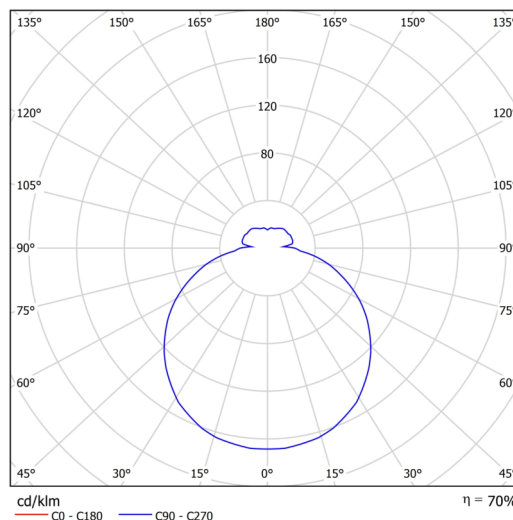

ELSA V3

Kód produktu: ELS68124

Typ: LED-1L15E350BTV14/027/NK1W HF 3K#

Krátký popis svítidla: Bílé polovestavné LED svítidlo nouzové kombinované se senzorem a skleněné stínidlo TRIPLEX OPAL

Technické

Typy svítidel	Nouzové kombinované + senzor
Typ montáže	polovestavné
Materiál základny	ocel
Materiál stínidla	třívrstvé sklo TRIPLEX OPÁL
Barva základny	bílá Ral9003
Barva stínidla	bílá
Držení stínidla	bajonet
Umístění montáže	strop/stěna
Šířka	360 mm
Délka	360 mm
Výška	67 mm
Průměr	Ø 360 mm
Montážní otvor	není
Kabelový vstup	2xØ16mm
Energetická třída	D
Rázová pevnost	IK01
Provozní teplota	od -20°C do +30°C

Elektrické

Příkon	13 W
Stupeň krytí	IP44
Objímka	LED modul
Senzor	HF
Typ baterií	NiCd
Čas nouze	3 hod
Svorkovnice	zacvakávací
Počet svítidel na jistič B10A	37 ks
Počet svítidel na jistič B16A	58 ks
Počet svítidel na jistič C10A	32 ks
Počet svítidel na jistič C16A	50 ks

Světelné

Světelný tok svítidla	1490 lm
Světelný tok zdroje	2130 lm
Světelný tok zdroje v nouzovém režimu	150 lm
Měrný výkon	114 lm/W
Teplota	3000 K
Životnost LED L80/B10	100000 hod
CRI	Ra80
MacAdam	3
Fotobiologická bezpečnost svítidla dle EN 62471 (Blue light hazard)	Risk group 0

Eulum data pro výpočtové programy jsou k dispozici na