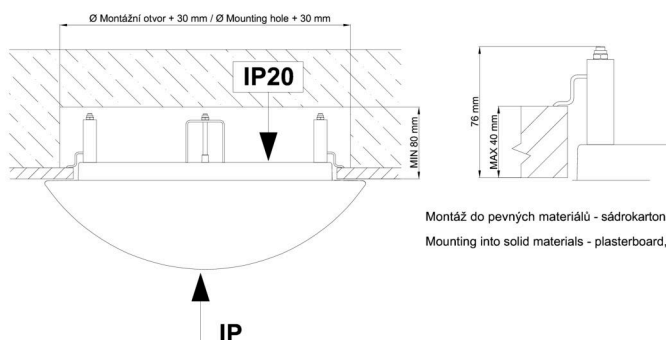

*U akumulátorů je poskytována záruka v délce 12 měsíců od data prodeje.

Montážní rozměry:

Svítilno nesmí být z horní strany zakryto izolací.
Luminaire must not be covered with insulating matting.

Rozměry dutiny pro vestavné svítidlo [mm]:
Dimensions of cavity for recessed luminaire [mm]: