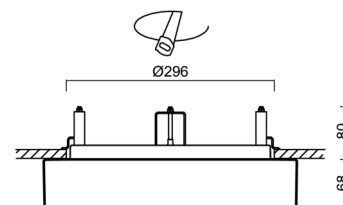

ELSA V3

Kód produktu: ELS68124

Typ: LED-1L15E350BTV14/027/NK1W HF 3K#

Krátký popis svítidla: Bílé polovestavné LED svítidlo nouzové kombinované se senzorem a skleněné stínidlo TRIPLEX OPAL

Technické

Typy svítidel	Nouzové kombinované + senzor
Typ montáže	polovestavné
Materiál základny	ocel
Materiál stínidla	třívrstvé sklo TRIPLEX OPÁL
Barva základny	bílá Ral9003
Barva stínidla	bílá
Držení stínidla	bajonet
Umístění montáže	strop/stěna
Šířka	360 mm
Délka	360 mm
Výška	67 mm
Průměr	Ø 360 mm
Montážní otvor	není
Kabelový vstup	2xØ16mm
Energetická třída	D
Rázová pevnost	IK01
Provozní teplota	od -20°C do +30°C

Elektrické

Příkon	13 W
Stupeň krytí	IP44
Objímka	LED modul
Senzor	HF
Typ baterií	NiCd
Čas nouze	3 hod
Svorkovnice	zacvakávací
Počet svítidel na jistič B10A	37 ks
Počet svítidel na jistič B16A	58 ks
Počet svítidel na jistič C10A	32 ks
Počet svítidel na jistič C16A	50 ks

Světelné

Světelný tok svítidla	1490 lm
Světelný tok zdroje	2130 lm
Světelný tok zdroje v nouzovém režimu	150 lm
Měrný výkon	114 lm/W
Teplota	3000 K
Životnost LED L80/B10	100000 hod
CRI	Ra80
MacAdam	3
Fotobiologická bezpečnost svítidla dle EN 62471 (Blue light hazard)	Risk group 0

Eulum data pro výpočtové programy jsou k dispozici na