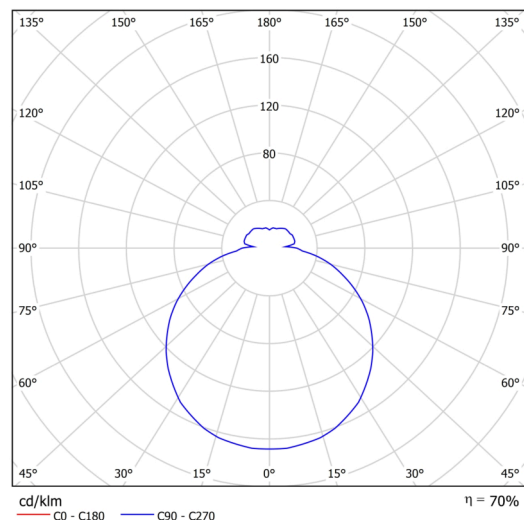

ELSA V3

Kód produktu: ELS68120

Typ: LED-1L15E350BTV14/027 HF 3K#

Krátký popis svítidla: Bílé polovestavné LED svítidlo senzorové a skleněné stínidlo TRIPLEX OPAL

Technické

Typy svítidel	Senzorové
Typ montáže	polovestavné
Materiál základny	ocel
Materiál stínidla	třívrstvé sklo TRIPLEX OPÁL
Barva základny	bílá Ral9003
Barva stínidla	bílá
Držení stínidla	bajonet
Umístění montáže	strop/stěna
Šířka	360 mm
Délka	360 mm
Výška	67 mm
Průměr	ø 360 mm
Montážní otvor	není
Kabelový vstup	2xØ16mm
Energetická třída	D
Rázová pevnost	IK01
Provozní teplota	od -20°C do +30°C

Elektrické

Příkon	13 W
Stupeň krytí	IP44
Objímka	LED modul
Senzor	HF
Svorkovnice	zacvakávací
Počet svítidel na jistič B10A	65 ks
Počet svítidel na jistič B16A	105 ks
Počet svítidel na jistič C10A	39 ks
Počet svítidel na jistič C16A	63 ks

Světelné

Světelný tok svítidla	1490 lm
Světelný tok zdroje	2130 lm
Měrný výkon	114 lm/W
Teplota	3000 K
Životnost LED L80/B10	100000 hod
CRI	Ra80
MacAdam	3
Fotobiologická bezpečnost svítidla dle EN 62471 (Blue light hazard)	Risk group 0

Eulum data pro výpočtové programy jsou k dispozici na www.osmont.cz.