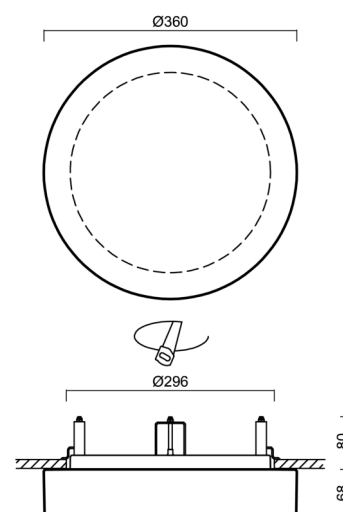

ELSA V3

Kód produktu: ELS55347

Typ: IN-22BTV14/027*

Krátký popis svítidla: Bílé polovestavné žárovkové svítidlo ON/OFF a skleněné stínidlo TRIPLEX OPAL

Technické

Typy svítidel	Klasické on/off
Typ montáže	polovestavné
Materiál základny	ocel
Materiál stínidla	třívrstvé sklo TRIPLEX OPÁL
Barva základny	bílá Ral9003
Barva stínidla	bílá
Držení stínidla	bajonet
Umístění montáže	strop/stěna
Šířka	360 mm
Délka	360 mm
Výška	67 mm
Průměr	Ø 360 mm
Montážní otvor	není
Kabelový vstup	2xØ16mm
Rázová pevnost	IK01
Provozní teplota	od -20°C do +30°C

Elektrické

Typ napětí	AC
Napětí AC	220 - 240 V
Příkon	2x25 W
Stupeň krytí	IP44
Objímka	E27
Svorkovnice	zacvakávací

Světelné

Fotobiologická bezpečnost svítidla dle EN 62471 (Blue light hazard)	Risk group 0

Eulum data pro výpočtové programy jsou k dispozici na www.osmont.cz.