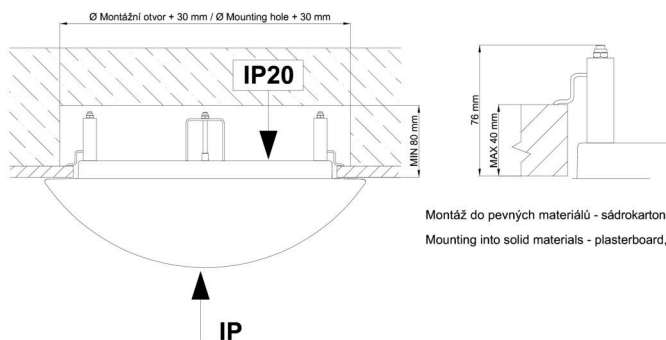

*U akumulátorů je poskytována záruka v délce 12 měsíců od data prodeje.

Montážní rozměry:

Svítlidlo nesmí být z horní strany zakryto izolací.
Luminaire must not be covered with insulating matting.

Rozměry dutiny pro vestavné svítidlo [mm]:
Dimensions of cavity for recessed luminaire [mm]: