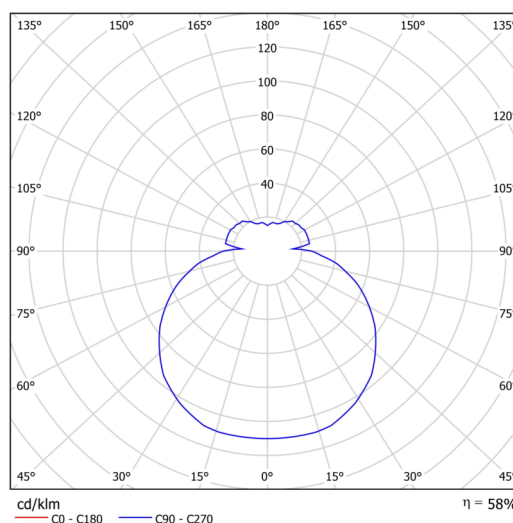

ELSA V3

Kód produktu: ELS55347

Typ: IN-22BTV14/027*

Krátký popis svítidla: Bílé polovestavné žárovkové svítidlo ON/OFF a skleněné stínidlo TRIPLEX OPAL

Technické

Typy svítidel	Klasické on/off
Typ montáže	polovestavné
Materiál základny	ocel
Materiál stínidla	třívrstvé sklo TRIPLEX OPÁL
Barva základny	bílá Ral9003
Barva stínidla	bílá
Držení stínidla	bajonet
Umístění montáže	strop/stěna
Šířka	360 mm
Délka	360 mm
Výška	67 mm
Průměr	Ø 360 mm
Montážní otvor	není
Kabelový vstup	2xØ16mm
Rázová pevnost	IK01
Provozní teplota	od -20°C do +30°C

Elektrické

Typ napětí	AC
Napětí AC	220 - 240 V
Příkon	2x25 W
Stupeň krytí	IP44
Objímka	E27
Svorkovnice	zacvakávací

Světelné

Fotobiologická bezpečnost svítidla dle EN 62471 (Blue light hazard)	Risk group 0

Eulum data pro výpočtové programy jsou k dispozici na www.osmont.cz.