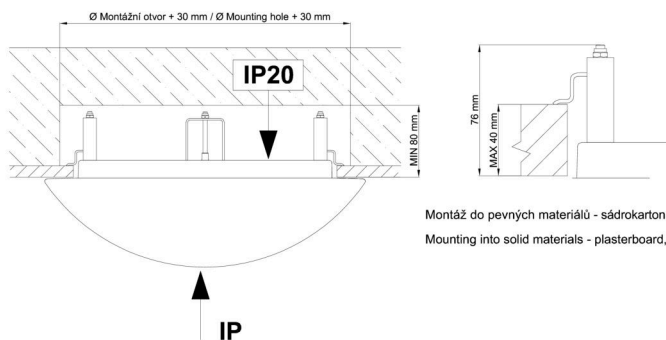

Technické

| | |
|-------------------|-----------------------------|
| Typy svítidel | Stmívatelné |
| Typ montáže | polovestavné |
| Materiál základny | ocel |
| Materiál stínidla | třívrstvé sklo TRIPLEX OPÁL |
| Barva základny | bílá Ra9003 |
| Barva stínidla | bílá |
| Držení stínidla | bajonet |
| Umístění montáže | strop/stěna |
| Šířka | 300 mm |
| Délka | 300 mm |
| Výška | 65 mm |
| Průměr | Ø 300 mm |
| Montážní otvor | není |
| Kabelový vstup | 2xØ16mm |
| Energetická třída | D |
| Rázová pevnost | IK01 |
| Provozní teplota | od -20°C do +30°C |

*U akumulátorů je poskytována záruka v délce 12 měsíců od data prodeje.

Montážní rozměry:

Svítlidlo nesmí být z horní strany zakryto izolací.
Luminaire must not be covered with insulating matting.

Rozměry dutiny pro vestavné svítidlo [mm]:
Dimensions of cavity for recessed luminaire [mm]: