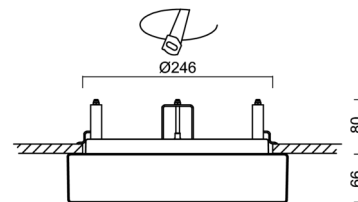

Technické

| | |
|-------------------|-----------------------------|
| Typy svítidel | Stmívatelné |
| Typ montáže | polovestavné |
| Materiál základny | ocel |
| Materiál stínidla | třívrstvé sklo TRIPLEX OPÁL |
| Barva základny | bílá Ra9003 |
| Barva stínidla | bílá |
| Držení stínidla | bajonet |
| Umístění montáže | strop/stěna |
| Šířka | 300 mm |
| Délka | 300 mm |
| Výška | 65 mm |
| Průměr | Ø 300 mm |
| Montážní otvor | není |
| Kabelový vstup | 2xØ16mm |
| Energetická třída | D |
| Rázová pevnost | IK01 |
| Provozní teplota | od -20°C do +30°C |