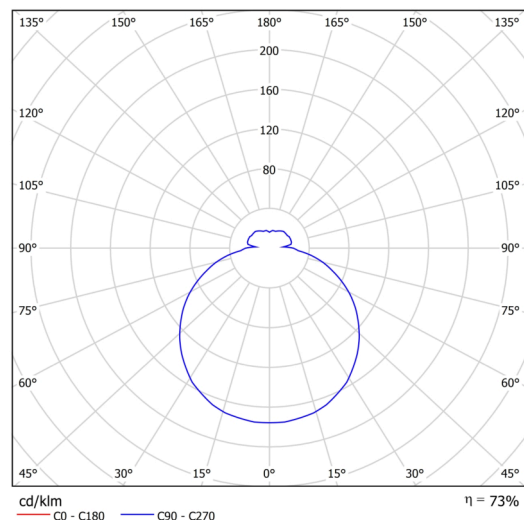

Světelné

Světelný tok svítidla	1460 lm
Světelný tok zdroje	2000 lm
Měrný výkon	112 lm/W
Teplota	3000 K
Životnost LED L80/B10	100000 hod
CRI	Ra80
MacAdam	3
Fotobiologická bezpečnost svítidla dle EN 62471 (Blue light hazard)	Risk group 0