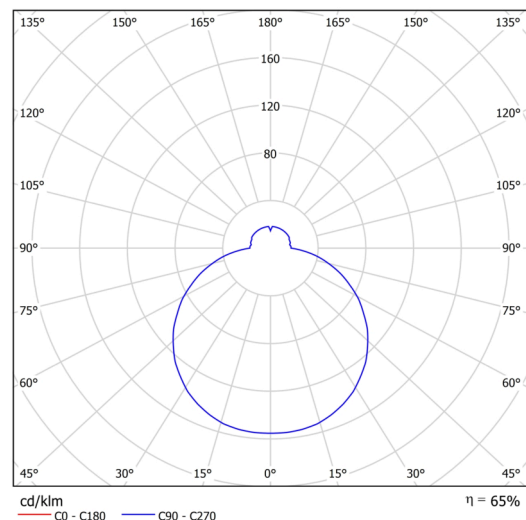

Světelné

Světelný tok svítidla	3650 lm
Světelný tok zdroje	5610 lm
Měrný výkon	104 lm/W
Teplota	3000 K
Životnost LED L80/B10	100000 hod
CRI	Ra80
MacAdam	3
Fotobiologická bezpečnost svítidla dle EN 62471 (Blue light hazard)	Risk group 0