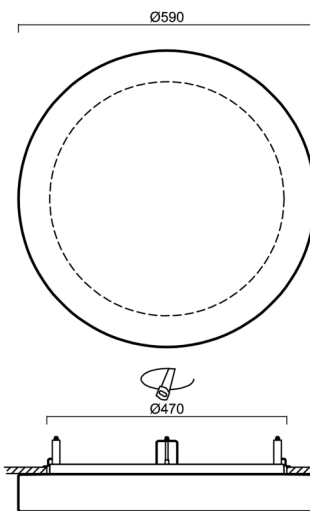

Technické

Typy svítidel	Klasické on/off
Typ montáže	polovestavné
Materiál základny	ocel
Materiál stínidla	třívrstvé sklo TRIPLEX OPÁL
Barva základny	bílá Ral9003
Barva stínidla	bílá
Držení stínidla	sklapovací systém
Umístění montáže	strop/stěna
Šířka	590 mm
Délka	590 mm
Výška	74 mm
Průměr	ø 590 mm
Montážní otvor	není
Kabelový vstup	2xØ16mm
Energetická třída	D
Rázová pevnost	IK01
Provozní teplota	od -20°C do +30°C

Montážní rozměry:

Svítilno nesmí být z horní strany zakryto izolací.
Luminaire must not be covered with insulating matting.

Rozměry dutiny pro vestavné svítidlo [mm]:
Dimensions of cavity for recessed luminaire [mm]: