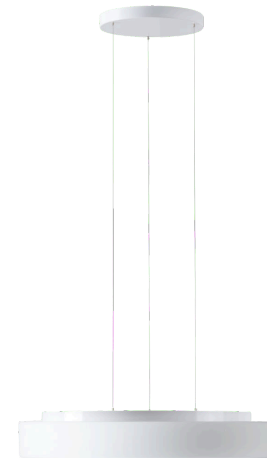

ELSA LE16

Kód produktu: ELS73532

Typ: LED-1L23E950ZLE910/637/L100 B 4K##

Krátký popis svítidla: Bílé závěsné LED svítidlo ON/OFF a skleněné stínidlo TRIPLEX OPAL.

Technické

Typy svítidel	Klasické on/off
Typ montáže	závěsné - lanko SELV (bezkabelové)
Materiál základny	ocel
Materiál stínidla	třívrstvé sklo TRIPLEX OPÁL
Barva základny	bílá Ral9003
Barva stínidla	bílá
Držení stínidla	sklapovací systém
Umístění montáže	strop
Šířka	590 mm
Délka	590 mm
Výška	98 mm
Průměr	Ø 590 mm
Délka závěsu	1000 mm
Montážní otvor	3xØ5mm
Kabelový vstup	2xØ16mm
Energetická třída	D
Rázová pevnost	IK01
Provozní teplota	od -20°C do +30°C

Elektrické

Příkon	48 W
Stupeň krytí	IP40
Objímka	LED modul
Svorkovnice	zacvakávací
Počet svítidel na jistič B10A	11 ks
Počet svítidel na jistič B16A	17 ks
Počet svítidel na jistič C10A	18 ks
Počet svítidel na jistič C16A	28 ks

Světelné

Světelný tok svítidla	5040 lm
Světelný tok zdroje	7750 lm
Měrný výkon	105 lm/W
Teplota	4000 K
Životnost LED L80/B10	100000 hod
CRI	Ra80
MacAdam	3
Fotobiologická bezpečnost svítidla dle EN 62471 (Blue light hazard)	Risk group 0

Eulum data pro výpočtové programy jsou k dispozici na www.osmont.cz.