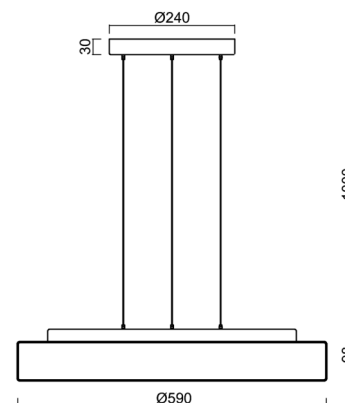

ELSA LE16

Kód produktu: ELS73532

Typ: LED-1L23E950ZLE910/637/L100 B 4K##

Krátký popis svítidla: Bílé závěsné LED svítidlo ON/OFF a skleněné stínidlo TRIPLEX OPAL.

Technické

Typy svítidel	Klasické on/off
Typ montáže	závěsné - lanko SELV (bezkabelové)
Materiál základny	ocel
Materiál stínidla	třívrstvé sklo TRIPLEX OPÁL
Barva základny	bílá Ral9003
Barva stínidla	bílá
Držení stínidla	sklapovací systém
Umístění montáže	strop
Šířka	590 mm
Délka	590 mm
Výška	98 mm
Průměr	Ø 590 mm
Délka závěsu	1000 mm
Montážní otvor	3xØ5mm
Kabelový vstup	2xØ16mm
Energetická třída	D
Rázová pevnost	IK01
Provozní teplota	od -20°C do +30°C

Elektrické

Příkon	48 W
Stupeň krytí	IP40
Objímka	LED modul
Svorkovnice	zacvakávací
Počet svítidel na jistič B10A	11 ks
Počet svítidel na jistič B16A	17 ks
Počet svítidel na jistič C10A	18 ks
Počet svítidel na jistič C16A	28 ks

Světelné

Světelný tok svítidla	5040 lm
Světelný tok zdroje	7750 lm
Měrný výkon	105 lm/W
Teplota	4000 K
Životnost LED L80/B10	100000 hod
CRI	Ra80
MacAdam	3
Fotobiologická bezpečnost svítidla dle EN 62471 (Blue light hazard)	Risk group 0

Eulum data pro výpočtové programy jsou k dispozici na www.osmont.cz.