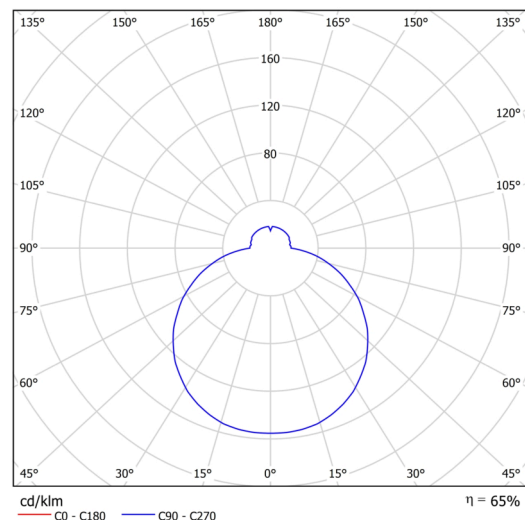

ELSA LE16

Kód produktu: ELS73532

Typ: LED-1L23E950ZLE910/637/L100 B 4K##

Krátký popis svítidla: Bílé závěsné LED svítidlo ON/OFF a skleněné stínidlo TRIPLEX OPAL.

Technické

Typy svítidel	Klasické on/off
Typ montáže	závěsné - lanko SELV (bezkabelové)
Materiál základny	ocel
Materiál stínidla	třívrstvé sklo TRIPLEX OPÁL
Barva základny	bílá Ral9003
Barva stínidla	bílá
Držení stínidla	sklapovací systém
Umístění montáže	strop
Šířka	590 mm
Délka	590 mm
Výška	98 mm
Průměr	Ø 590 mm
Délka závěsu	1000 mm
Montážní otvor	3xØ5mm
Kabelový vstup	2xØ16mm
Energetická třída	D
Rázová pevnost	IK01
Provozní teplota	od -20°C do +30°C

Elektrické

Příkon	48 W
Stupeň krytí	IP40
Objímka	LED modul
Svorkovnice	zacvakávací
Počet svítidel na jistič B10A	11 ks
Počet svítidel na jistič B16A	17 ks
Počet svítidel na jistič C10A	18 ks
Počet svítidel na jistič C16A	28 ks

Světelné

Světelný tok svítidla	5040 lm
Světelný tok zdroje	7750 lm
Měrný výkon	105 lm/W
Teplota	4000 K
Životnost LED L80/B10	100000 hod
CRI	Ra80
MacAdam	3
Fotobiologická bezpečnost svítidla dle EN 62471 (Blue light hazard)	Risk group 0

Eulum data pro výpočtové programy jsou k dispozici na www.osmont.cz.