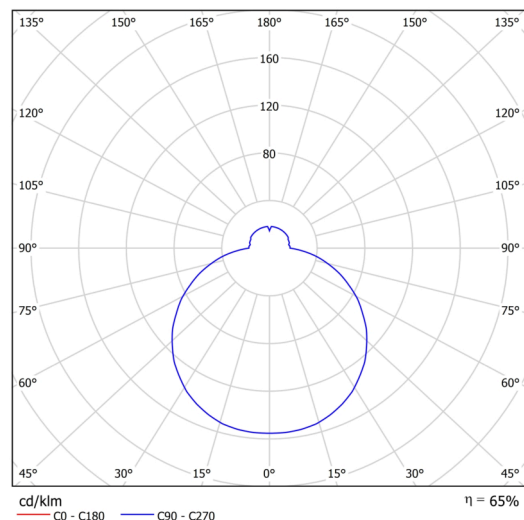

ELSA LE16

Kód produktu: ELS72997

Typ: LED-1L23E700ZLE910/637/L100 C DALI 4K##

Krátký popis svítidla: Černé závěsné LED svítidlo DALI a skleněné stínidlo TRIPLEX OPAL

Technické

Typy svítidel	Stmívatelné
Typ montáže	závěsné - lanko SELV (bezkabelové)
Materiál základny	ocel
Materiál stínidla	třívrstvé sklo TRIPLEX OPÁL
Barva základny	černá Ral9005
Barva stínidla	bílá
Držení stínidla	sklápovací systém
Umístění montáže	strop
Šířka	590 mm
Délka	590 mm
Výška	98 mm
Průměr	ø 590 mm
Délka závěsu	1000 mm
Montážní otvor	3xø5mm
Kabelový vstup	2xø16mm
Energetická třída	D
Rázová pevnost	IK01
Provozní teplota	od -20°C do +30°C

Elektrické

Příkon	35 W
Stupeň krytí	IP40
Objímka	LED modul
Svorkovnice	zacvakávací
Počet svítidel na jistič B10A	31 ks
Počet svítidel na jistič B16A	50 ks
Počet svítidel na jistič C10A	52 ks
Počet svítidel na jistič C16A	85 ks

Světelné

Světelný tok svítidla	3800 lm
Světelný tok zdroje	5850 lm
Měrný výkon	108 lm/W
Teplota	4000 K
Životnost LED L80/B10	100000 hod
CRI	Ra80
MacAdam	3
Fotobiologická bezpečnost svítidla dle EN 62471 (Blue light hazard)	Risk group 0

Eulum data pro výpočtové programy jsou k dispozici na www.osmont.cz.