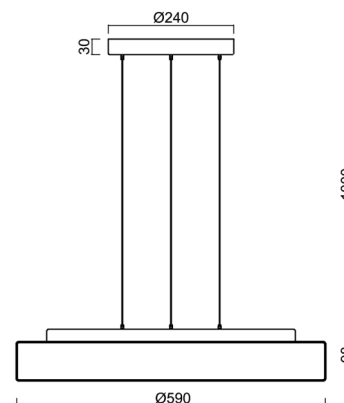

ELSA LE16

Kód produktu: ELS72997

Typ: LED-1L23E700ZLE910/637/L100 C DALI 4K##

Krátký popis svítidla: Černé závěsné LED svítidlo DALI a skleněné stínidlo TRIPLEX OPAL

Technické

Typy svítidel	Stmívatelné
Typ montáže	závěsné - lanko SELV (bezkabelové)
Materiál základny	ocel
Materiál stínidla	třívrstvé sklo TRIPLEX OPÁL
Barva základny	černá Ral9005
Barva stínidla	bílá
Držení stínidla	sklápovací systém
Umístění montáže	strop
Šířka	590 mm
Délka	590 mm
Výška	98 mm
Průměr	ø 590 mm
Délka závěsu	1000 mm
Montážní otvor	3xø5mm
Kabelový vstup	2xø16mm
Energetická třída	D
Rázová pevnost	IK01
Provozní teplota	od -20°C do +30°C

Elektrické

Příkon	35 W
Stupeň krytí	IP40
Objímka	LED modul
Svorkovnice	zacvakávací
Počet svítidel na jistič B10A	31 ks
Počet svítidel na jistič B16A	50 ks
Počet svítidel na jistič C10A	52 ks
Počet svítidel na jistič C16A	85 ks

Světelné

Světelný tok svítidla	3800 lm
Světelný tok zdroje	5850 lm
Měrný výkon	108 lm/W
Teplota	4000 K
Životnost LED L80/B10	100000 hod
CRI	Ra80
MacAdam	3
Fotobiologická bezpečnost svítidla dle EN 62471 (Blue light hazard)	Risk group 0

Eulum data pro výpočtové programy jsou k dispozici na www.osmont.cz.