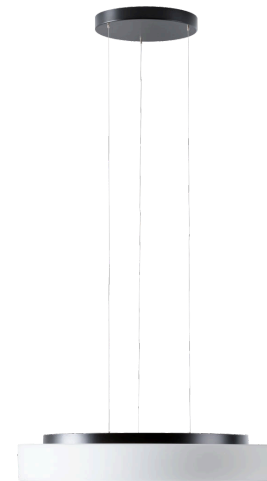

ELSA LE16

Kód produktu: ELS72997

Typ: LED-1L23E700ZLE910/637/L100 C DALI 4K##

Krátký popis svítidla: Černé závěsné LED svítidlo DALI a skleněné stínidlo TRIPLEX OPAL

Technické

Typy svítidel	Stmívatelné
Typ montáže	závěsné - lanko SELV (bezkabelové)
Materiál základny	ocel
Materiál stínidla	třívrstvé sklo TRIPLEX OPÁL
Barva základny	černá Ral9005
Barva stínidla	bílá
Držení stínidla	sklápovací systém
Umístění montáže	strop
Šířka	590 mm
Délka	590 mm
Výška	98 mm
Průměr	ø 590 mm
Délka závěsu	1000 mm
Montážní otvor	3xø5mm
Kabelový vstup	2xø16mm
Energetická třída	D
Rázová pevnost	IK01
Provozní teplota	od -20°C do +30°C

Elektrické

Příkon	35 W
Stupeň krytí	IP40
Objímka	LED modul
Svorkovnice	zacvakávací
Počet svítidel na jistič B10A	31 ks
Počet svítidel na jistič B16A	50 ks
Počet svítidel na jistič C10A	52 ks
Počet svítidel na jistič C16A	85 ks

Světelné

Světelný tok svítidla	3800 lm
Světelný tok zdroje	5850 lm
Měrný výkon	108 lm/W
Teplota	4000 K
Životnost LED L80/B10	100000 hod
CRI	Ra80
MacAdam	3
Fotobiologická bezpečnost svítidla dle EN 62471 (Blue light hazard)	Risk group 0

Eulum data pro výpočtové programy jsou k dispozici na www.osmont.cz.