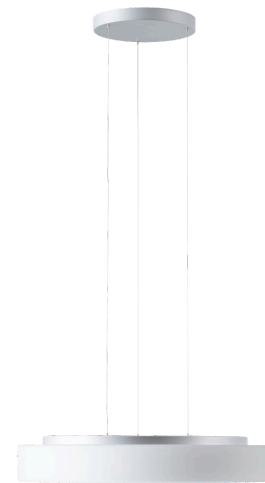

ELSA LE16

Kód produktu: ELS72995

Typ: LED-1L23E950ZLE910/637/L100 S DALI 4K##

Krátký popis svítidla: Stříbrné závěsné LED svítidlo DALI a skleněné stínidlo TRIPLEX OPAL

Technické

Typy svítidel	Stmívatelné
Typ montáže	závěsné - lanko SELV (bezkabelové)
Materiál základny	ocel
Materiál stínidla	třívrstvé sklo TRIPLEX OPÁL
Barva základny	stříbrná Ral9006
Barva stínidla	bílá
Držení stínidla	sklapovací systém
Umístění montáže	strop
Šířka	590 mm
Délka	590 mm
Výška	98 mm
Průměr	ø 590 mm
Délka závěsu	1000 mm
Montážní otvor	3xø5mm
Kabelový vstup	2xø16mm
Energetická třída	D
Rázová pevnost	IK01
Provozní teplota	od -20°C do +30°C

Elektrické

Příkon	48 W
Stupeň krytí	IP40
Objímka	LED modul
Svorkovnice	zacvakávací
Počet svítidel na jistič B10A	13 ks
Počet svítidel na jistič B16A	22 ks
Počet svítidel na jistič C10A	21 ks
Počet svítidel na jistič C16A	36 ks

Světelné

Světelný tok svítidla	5040 lm
Světelný tok zdroje	7750 lm
Měrný výkon	105 lm/W
Teplota	4000 K
Životnost LED L80/B10	100000 hod
CRI	Ra80
MacAdam	3
Fotobiologická bezpečnost svítidla dle EN 62471 (Blue light hazard)	Risk group 0

Eulum data pro výpočtové programy jsou k dispozici na www.osmont.cz.