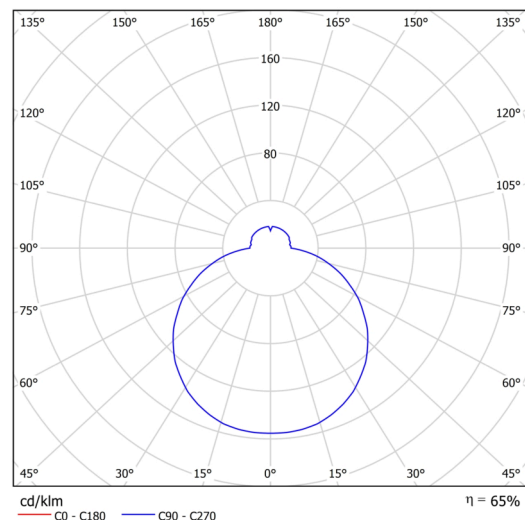

ELSA LE16

Kód produktu: ELS72995

Typ: LED-1L23E950ZLE910/637/L100 S DALI 4K##

Krátký popis svítidla: Stříbrné závěsné LED svítidlo DALI a skleněné stínidlo TRIPLEX OPAL

Technické

Typy svítidel	Stmívatelné
Typ montáže	závěsné - lanko SELV (bezkabelové)
Materiál základny	ocel
Materiál stínidla	třívrstvé sklo TRIPLEX OPÁL
Barva základny	stříbrná Ral9006
Barva stínidla	bílá
Držení stínidla	sklapovací systém
Umístění montáže	strop
Šířka	590 mm
Délka	590 mm
Výška	98 mm
Průměr	ø 590 mm
Délka závěsu	1000 mm
Montážní otvor	3xø5mm
Kabelový vstup	2xø16mm
Energetická třída	D
Rázová pevnost	IK01
Provozní teplota	od -20°C do +30°C

Elektrické

Příkon	48 W
Stupeň krytí	IP40
Objímka	LED modul
Svorkovnice	zacvakávací
Počet svítidel na jistič B10A	13 ks
Počet svítidel na jistič B16A	22 ks
Počet svítidel na jistič C10A	21 ks
Počet svítidel na jistič C16A	36 ks

Světelné

Světelný tok svítidla	5040 lm
Světelný tok zdroje	7750 lm
Měrný výkon	105 lm/W
Teplota	4000 K
Životnost LED L80/B10	100000 hod
CRI	Ra80
MacAdam	3
Fotobiologická bezpečnost svítidla dle EN 62471 (Blue light hazard)	Risk group 0

Eulum data pro výpočtové programy jsou k dispozici na www.osmont.cz.