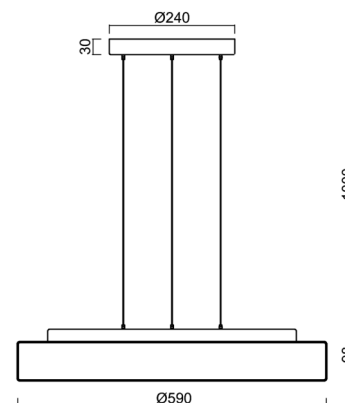

ELSA LE16

Kód produktu: ELS72995

Typ: LED-1L23E950ZLE910/637/L100 S DALI 4K##

Krátký popis svítidla: Stříbrné závěsné LED svítidlo DALI a skleněné stínidlo TRIPLEX OPAL

Technické

Typy svítidel	Stmívatelné
Typ montáže	závěsné - lanko SELV (bezkabelové)
Materiál základny	ocel
Materiál stínidla	třívrstvé sklo TRIPLEX OPÁL
Barva základny	stříbrná Ral9006
Barva stínidla	bílá
Držení stínidla	sklapovací systém
Umístění montáže	strop
Šířka	590 mm
Délka	590 mm
Výška	98 mm
Průměr	ø 590 mm
Délka závěsu	1000 mm
Montážní otvor	3xø5mm
Kabelový vstup	2xø16mm
Energetická třída	D
Rázová pevnost	IK01
Provozní teplota	od -20°C do +30°C

Elektrické

Příkon	48 W
Stupeň krytí	IP40
Objímka	LED modul
Svorkovnice	zacvakávací
Počet svítidel na jistič B10A	13 ks
Počet svítidel na jistič B16A	22 ks
Počet svítidel na jistič C10A	21 ks
Počet svítidel na jistič C16A	36 ks

Světelné

Světelný tok svítidla	5040 lm
Světelný tok zdroje	7750 lm
Měrný výkon	105 lm/W
Teplota	4000 K
Životnost LED L80/B10	100000 hod
CRI	Ra80
MacAdam	3
Fotobiologická bezpečnost svítidla dle EN 62471 (Blue light hazard)	Risk group 0

Eulum data pro výpočtové programy jsou k dispozici na www.osmont.cz.