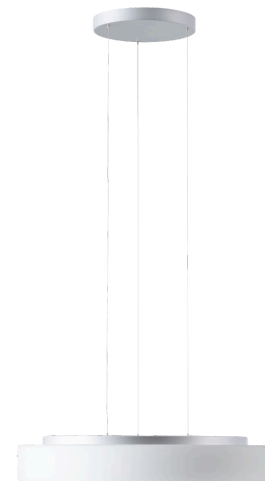

ELSA LE16

Kód produktu: ELS72994

Typ: LED-1L23E950ZLE910/637/L100 S 4K##

Krátký popis svítidla: Stříbrné závěsné LED svítidlo ON/OFF a skleněné stínidlo TRIPLEX OPAL

Technické

Typy svítidel	Klasické on/off
Typ montáže	závěsné - lanko SELV (bezkabelové)
Materiál základny	ocel
Materiál stínidla	třívrstvé sklo TRIPLEX OPÁL
Barva základny	stříbrná Ral9006
Barva stínidla	bílá
Držení stínidla	sklapovací systém
Umístění montáže	strop
Šířka	590 mm
Délka	590 mm
Výška	98 mm
Průměr	ø 590 mm
Délka závěsu	1000 mm
Montážní otvor	3xø5mm
Kabelový vstup	2xø16mm
Energetická třída	D
Rázová pevnost	IK01
Provozní teplota	od -20°C do +30°C

Elektrické

Příkon	48 W
Stupeň krytí	IP40
Objímka	LED modul
Svorkovnice	zacvakávací
Počet svítidel na jistič B10A	11 ks
Počet svítidel na jistič B16A	17 ks
Počet svítidel na jistič C10A	18 ks
Počet svítidel na jistič C16A	28 ks

Světelné

Světelný tok svítidla	5040 lm
Světelný tok zdroje	7750 lm
Měrný výkon	105 lm/W
Teplota	4000 K
Životnost LED L80/B10	100000 hod
CRI	Ra80
MacAdam	3
Fotobiologická bezpečnost svítidla dle EN 62471 (Blue light hazard)	Risk group 0

Eulum data pro výpočtové programy jsou k dispozici na www.osmont.cz.