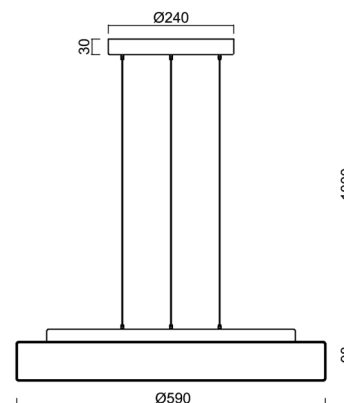

ELSA LE16

Kód produktu: ELS72994

Typ: LED-1L23E950ZLE910/637/L100 S 4K##

Krátký popis svítidla: Stříbrné závěsné LED svítidlo ON/OFF a skleněné stínidlo TRIPLEX OPAL

Technické

Typy svítidel	Klasické on/off
Typ montáže	závěsné - lanko SELV (bezkabelové)
Materiál základny	ocel
Materiál stínidla	třívrstvé sklo TRIPLEX OPÁL
Barva základny	stříbrná Ral9006
Barva stínidla	bílá
Držení stínidla	sklapovací systém
Umístění montáže	strop
Šířka	590 mm
Délka	590 mm
Výška	98 mm
Průměr	ø 590 mm
Délka závěsu	1000 mm
Montážní otvor	3xø5mm
Kabelový vstup	2xø16mm
Energetická třída	D
Rázová pevnost	IK01
Provozní teplota	od -20°C do +30°C

Elektrické

Příkon	48 W
Stupeň krytí	IP40
Objímka	LED modul
Svorkovnice	zacvakávací
Počet svítidel na jistič B10A	11 ks
Počet svítidel na jistič B16A	17 ks
Počet svítidel na jistič C10A	18 ks
Počet svítidel na jistič C16A	28 ks

Světelné

Světelný tok svítidla	5040 lm
Světelný tok zdroje	7750 lm
Měrný výkon	105 lm/W
Teplota	4000 K
Životnost LED L80/B10	100000 hod
CRI	Ra80
MacAdam	3
Fotobiologická bezpečnost svítidla dle EN 62471 (Blue light hazard)	Risk group 0

Eulum data pro výpočtové programy jsou k dispozici na www.osmont.cz.