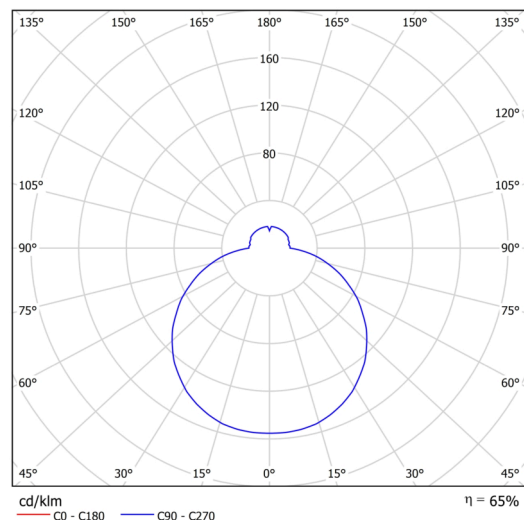

ELSA LE16

Kód produktu: ELS72994

Typ: LED-1L23E950ZLE910/637/L100 S 4K##

Krátký popis svítidla: Stříbrné závěsné LED svítidlo ON/OFF a skleněné stínidlo TRIPLEX OPAL

Technické

Typy svítidel	Klasické on/off
Typ montáže	závěsné - lanko SELV (bezkabelové)
Materiál základny	ocel
Materiál stínidla	třívrstvé sklo TRIPLEX OPÁL
Barva základny	stříbrná Ral9006
Barva stínidla	bílá
Držení stínidla	sklapovací systém
Umístění montáže	strop
Šířka	590 mm
Délka	590 mm
Výška	98 mm
Průměr	ø 590 mm
Délka závěsu	1000 mm
Montážní otvor	3xø5mm
Kabelový vstup	2xø16mm
Energetická třída	D
Rázová pevnost	IK01
Provozní teplota	od -20°C do +30°C

Elektrické

Příkon	48 W
Stupeň krytí	IP40
Objímka	LED modul
Svorkovnice	zacvakávací
Počet svítidel na jistič B10A	11 ks
Počet svítidel na jistič B16A	17 ks
Počet svítidel na jistič C10A	18 ks
Počet svítidel na jistič C16A	28 ks

Světelné

Světelný tok svítidla	5040 lm
Světelný tok zdroje	7750 lm
Měrný výkon	105 lm/W
Teplota	4000 K
Životnost LED L80/B10	100000 hod
CRI	Ra80
MacAdam	3
Fotobiologická bezpečnost svítidla dle EN 62471 (Blue light hazard)	Risk group 0

Eulum data pro výpočtové programy jsou k dispozici na www.osmont.cz.