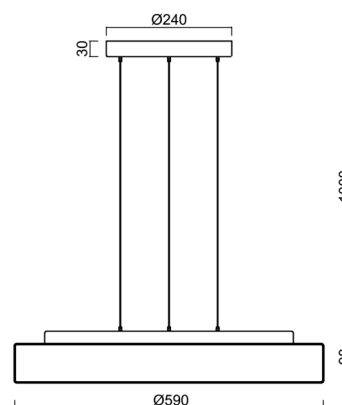

ELSA LE16

Kód produktu: ELS72499

Typ: LED-1L23E950ZLE910/637/L100 C DALI 3K##

Krátký popis svítidla: Černé závěsné LED svítidlo DALI a skleněné stínidlo TRIPLEX OPAL

Technické

Typy svítidel	Stmívatelné
Typ montáže	závěsné - lanko SELV (bezkabelové)
Materiál základny	ocel
Materiál stínidla	třívrstvé sklo TRIPLEX OPÁL
Barva základny	černá Ral9005
Barva stínidla	bílá
Držení stínidla	sklapovací systém
Umístění montáže	strop
Šířka	590 mm
Délka	590 mm
Výška	98 mm
Průměr	ø 590 mm
Délka závěsu	1000 mm
Montážní otvor	3xø5mm
Kabelový vstup	2xø16mm
Energetická třída	D
Rázová pevnost	IK01
Provozní teplota	od -20°C do +30°C

Elektrické

Příkon	48 W
Stupeň krytí	IP40
Objemka	LED modul
Svorkovnice	zacvakávací
Počet svítidel na jistič B10A	13 ks
Počet svítidel na jistič B16A	22 ks
Počet svítidel na jistič C10A	21 ks
Počet svítidel na jistič C16A	36 ks

Světelné

Světelný tok svítidla	4830 lm
Světelný tok zdroje	7430 lm
Měrný výkon	100 lm/W
Teplota	3000 K
Životnost LED L80/B10	100000 hod
CRI	Ra80
MacAdam	3
Fotobiologická bezpečnost svítidla dle EN 62471 (Blue light hazard)	Risk group 0

Eulum data pro výpočtové programy jsou k dispozici na www.osmont.cz.