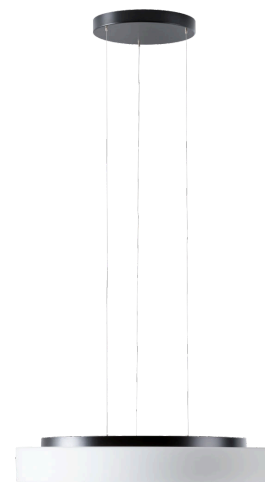

ELSA LE16

Kód produktu: ELS72499

Typ: LED-1L23E950ZLE910/637/L100 C DALI 3K##

Krátký popis svítidla: Černé závěsné LED svítidlo DALI a skleněné stínidlo TRIPLEX OPAL

Technické

Typy svítidel	Stmívatelné
Typ montáže	závěsné - lanko SELV (bezkabelové)
Materiál základny	ocel
Materiál stínidla	třívrstvé sklo TRIPLEX OPÁL
Barva základny	černá Ral9005
Barva stínidla	bílá
Držení stínidla	sklapovací systém
Umístění montáže	strop
Šířka	590 mm
Délka	590 mm
Výška	98 mm
Průměr	ø 590 mm
Délka závěsu	1000 mm
Montážní otvor	3xø5mm
Kabelový vstup	2xø16mm
Energetická třída	D
Rázová pevnost	IK01
Provozní teplota	od -20°C do +30°C

Elektrické

Příkon	48 W
Stupeň krytí	IP40
Objemka	LED modul
Svorkovnice	zacvakávací
Počet svítidel na jistič B10A	13 ks
Počet svítidel na jistič B16A	22 ks
Počet svítidel na jistič C10A	21 ks
Počet svítidel na jistič C16A	36 ks

Světelné

Světelný tok svítidla	4830 lm
Světelný tok zdroje	7430 lm
Měrný výkon	100 lm/W
Teplota	3000 K
Životnost LED L80/B10	100000 hod
CRI	Ra80
MacAdam	3
Fotobiologická bezpečnost svítidla dle EN 62471 (Blue light hazard)	Risk group 0

Eulum data pro výpočtové programy jsou k dispozici na www.osmont.cz.