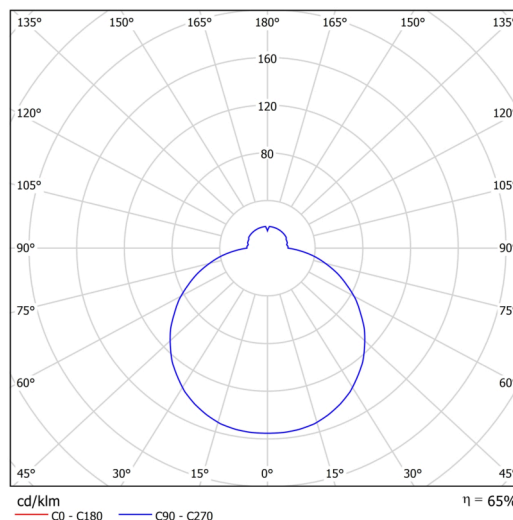

ELSA LE16

Kód produktu: ELS72499

Typ: LED-1L23E950ZLE910/637/L100 C DALI 3K##

Krátký popis svítidla: Černé závěsné LED svítidlo DALI a skleněné stínidlo TRIPLEX OPAL

Technické

Typy svítidel	Stmívatelné
Typ montáže	závěsné - lanko SELV (bezkabelové)
Materiál základny	ocel
Materiál stínidla	třívrstvé sklo TRIPLEX OPÁL
Barva základny	černá Ral9005
Barva stínidla	bílá
Držení stínidla	sklapovací systém
Umístění montáže	strop
Šířka	590 mm
Délka	590 mm
Výška	98 mm
Průměr	ø 590 mm
Délka závěsu	1000 mm
Montážní otvor	3xø5mm
Kabelový vstup	2xø16mm
Energetická třída	D
Rázová pevnost	IK01
Provozní teplota	od -20°C do +30°C

Elektrické

Příkon	48 W
Stupeň krytí	IP40
Objemka	LED modul
Svorkovnice	zacvakávací
Počet svítidel na jistič B10A	13 ks
Počet svítidel na jistič B16A	22 ks
Počet svítidel na jistič C10A	21 ks
Počet svítidel na jistič C16A	36 ks

Světelné

Světelný tok svítidla	4830 lm
Světelný tok zdroje	7430 lm
Měrný výkon	100 lm/W
Teplota	3000 K
Životnost LED L80/B10	100000 hod
CRI	Ra80
MacAdam	3
Fotobiologická bezpečnost svítidla dle EN 62471 (Blue light hazard)	Risk group 0

Eulum data pro výpočtové programy jsou k dispozici na www.osmont.cz.