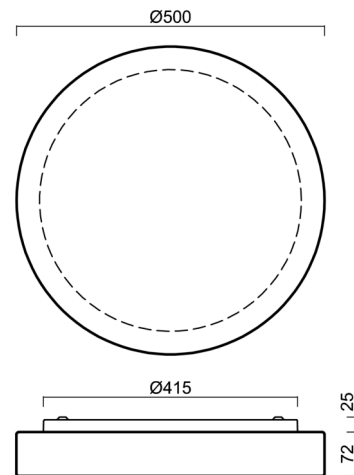

## Technické

Typy svítidel	Nouzové kombinované
Typ montáže	přisazené
Materiál základny	ocel
Materiál stínidla	třívrstvé sklo TRIPLEX OPÁL
Barva základny	bílá Ral9003
Barva stínidla	bílá
Držení stínidla	bajonet
Umístění montáže	strop/stěna
Šířka	500 mm
Délka	500 mm
Výška	92 mm
Průměr	ø 500 mm
Montážní otvor	3xø5mm
Kabelový vstup	2xø16mm
Energetická třída	D
Rázová pevnost	IK01
Provozní teplota	od 0°C do +30°C

### Montážní rozměry: