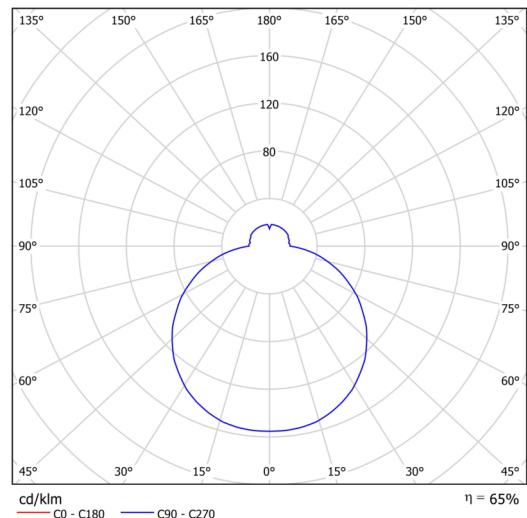

Světelné

Světelný tok svítidla	3690 lm
Světelný tok zdroje	5680 lm
Světelný tok zdroje v nouzovém režimu	150 lm
Měrný výkon	102 lm/W
Teplota	4000 K
Životnost LED L80/B10	100000 hod
CRI	Ra80
MacAdam	3
Fotobiologická bezpečnost svítidla dle EN 62471 (Blue light hazard)	Risk group 0