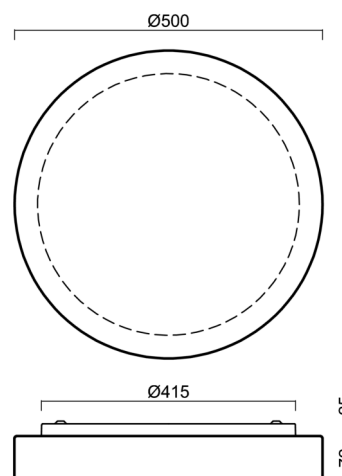

Technické

Typy svítidel	Stmívatelné
Typ montáže	přisazené
Materiál základny	ocel
Materiál stínidla	třívrstvé sklo TRIPLEX OPÁL
Barva základny	bílá Ral9003
Barva stínidla	bílá
Držení stínidla	bajonet
Umístění montáže	strop/stěna
Šířka	500 mm
Délka	500 mm
Výška	92 mm
Průměr	ø 500 mm
Montážní otvor	3xø5mm
Kabelový vstup	2xø16mm
Energetická třída	D
Rázová pevnost	IK01
Provozní teplota	od -20°C do +30°C

Stínidlo

Kód produktu	Název	Barva	Popis	Obrázek	Rozkres
20103	626	bílá			