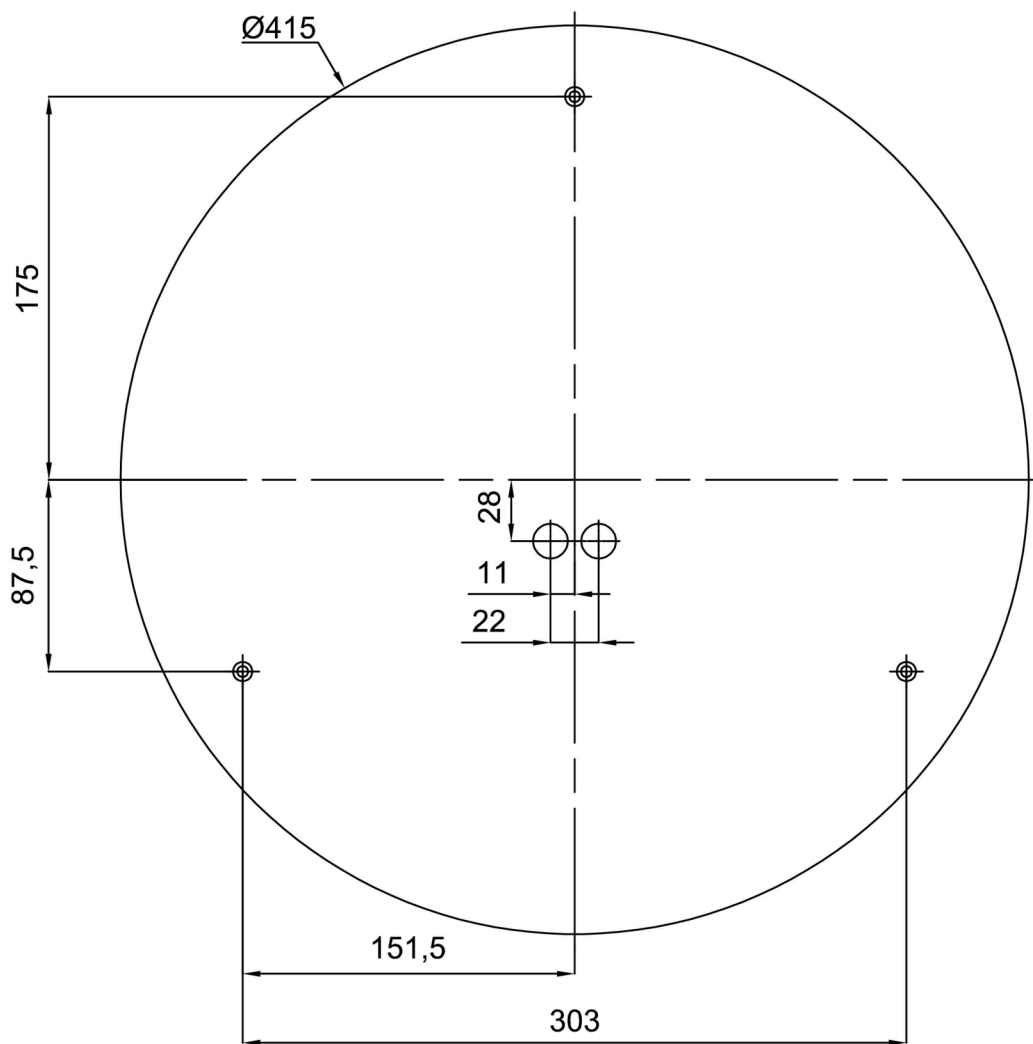

Logistické

EAN	8591728096823
Hmotnost NTT0	7.5 Kg
Hmotnost BTTO	8 Kg
Počet kartonů	1 ks
Objem balení	0.036 m³
Balení 1 šířka	0.515 m
Balení 1 délka	0.495 m
Balení 1 výška	0.14 m
Záruka*	60 měsíců

*U akumulátorů je poskytována záruka v délce 12 měsíců od data prodeje.

Montážní rozměry: