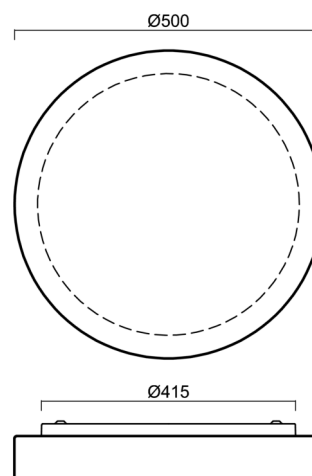

Technické

Typy svítidel	Senzorové
Typ montáže	přisazené
Materiál základny	ocel
Materiál stínidla	třívrstvé sklo TRIPLEX OPÁL
Barva základny	bílá Ral9003
Barva stínidla	bílá
Držení stínidla	bajonet
Umístění montáže	strop/stěna
Šířka	500 mm
Délka	500 mm
Výška	92 mm
Průměr	Ø 500 mm
Montážní otvor	3xØ5mm
Kabelový vstup	2xØ16mm
Energetická třída	D
Rázová pevnost	IK01
Provozní teplota	od -20°C do +30°C

Stínidlo

Kód produktu	Název	Barva	Popis	Obrázek	Rozkres
20103	626	bílá			