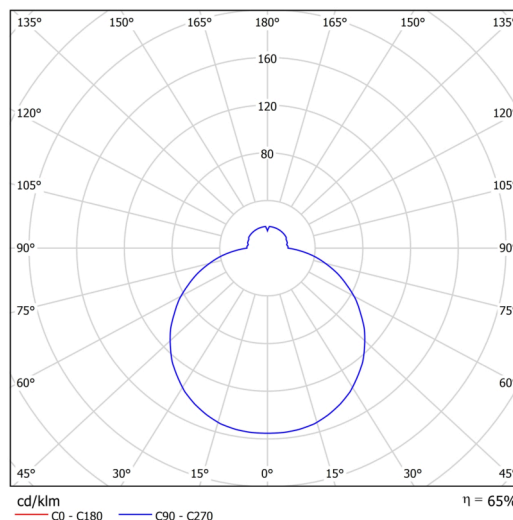

Světelné

Světelný tok svítidla	2730 lm
Světelný tok zdroje	4200 lm
Měrný výkon	105 lm/W
Teplota	4000 K
Životnost LED L80/B10	100000 hod
CRI	Ra80
MacAdam	3
Fotobiologická bezpečnost svítidla dle EN 62471 (Blue light hazard)	Risk group 0