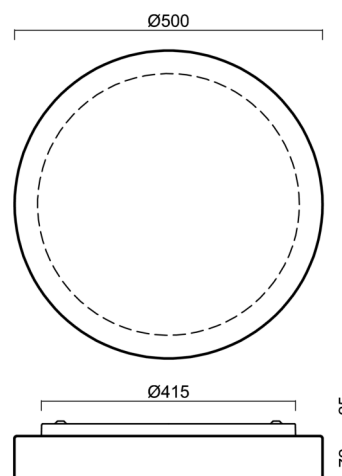

ELSA 5

LED-1L19E500BT16/626 DALI 3K##

WWW.OSMONT.CZ

ELSA 5

Kód produktu: ELS68086

Typ: LED-1L19E500BT16/626 DALI 3K##

Krátký popis svítidla: Bílé přisazené LED svítidlo DALI a skleněné stínidlo TRIPLEX OPAL

Technické

Typy svítidel	Stmívatelné
Typ montáže	přisazené
Materiál základny	ocel
Materiál stínidla	třívrstvé sklo TRIPLEX OPÁL
Barva základny	bílá Ral9003
Barva stínidla	bílá
Držení stínidla	bajonet
Umístění montáže	strop/stěna
Šířka	500 mm
Délka	500 mm
Výška	92 mm
Průměr	ø 500 mm
Montážní otvor	3xø5mm
Kabelový vstup	2xø16mm
Energetická třída	D
Rázová pevnost	IK01
Provozní teplota	od -20°C do +30°C

Stínidlo

Kód produktu	Název	Barva	Popis	Obrázek	Rozkres
20103	626	bílá			