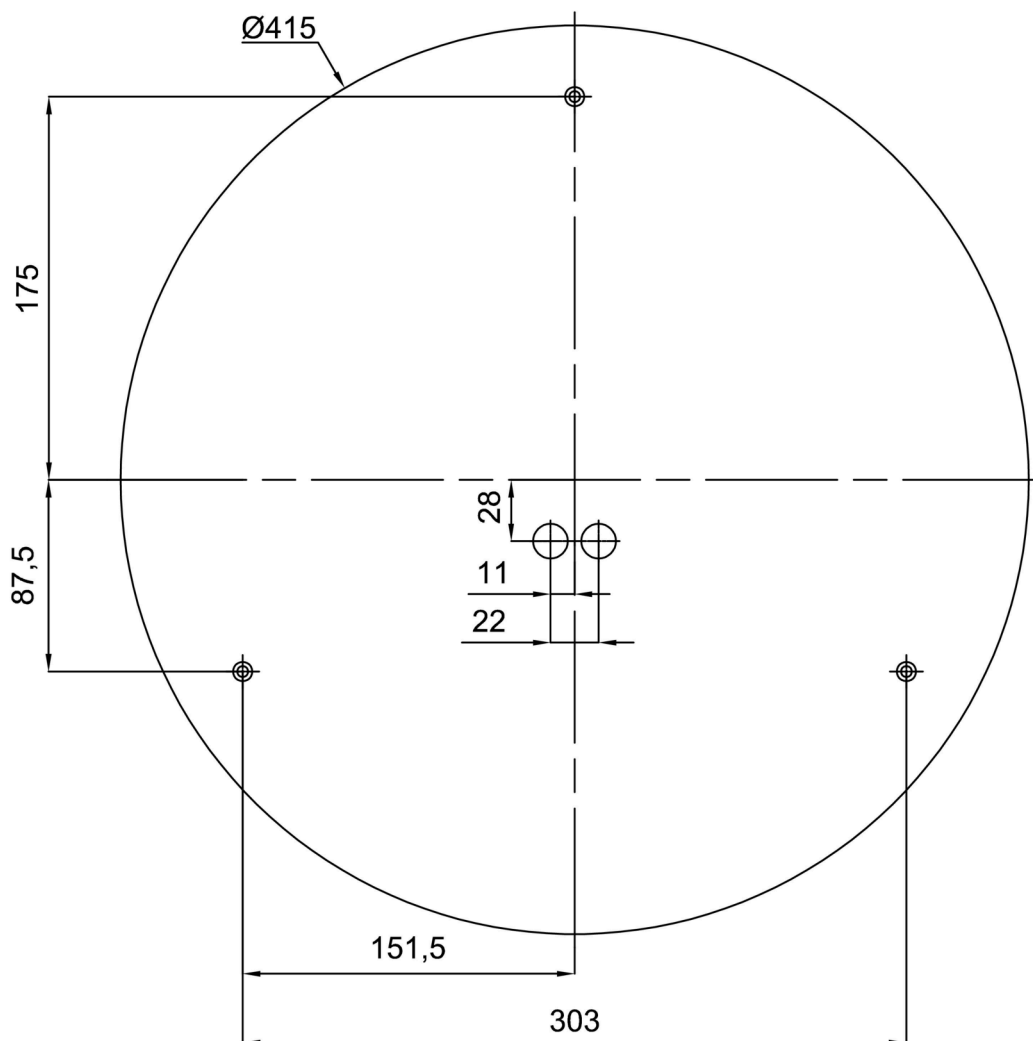

Logistické

EAN	8591728096090
Hmotnost NTT0	7.5 Kg
Hmotnost BTTO	8 Kg
Počet kartonů	1 ks
Objem balení	0.036 m³
Balení 1 šířka	0.515 m
Balení 1 délka	0.495 m
Balení 1 výška	0.14 m
Záruka*	60 měsíců

*U akumulátorů je poskytována záruka v délce 12 měsíců od data prodeje.

Montážní rozměry: