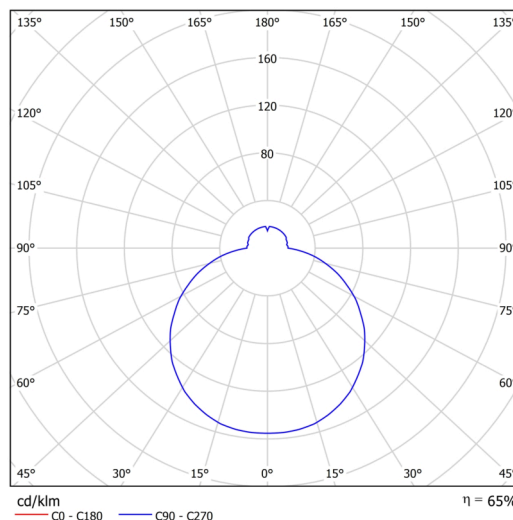

Světelné

Světelný tok svítidla	2610 lm
Světelný tok zdroje	4020 lm
Měrný výkon	100 lm/W
Teplota	3000 K
Životnost LED L80/B10	100000 hod
CRI	Ra80
MacAdam	3
Fotobiologická bezpečnost svítidla dle EN 62471 (Blue light hazard)	Risk group 0

Eulum data pro výpočtové programy jsou k dispozici na www.osmont.cz.