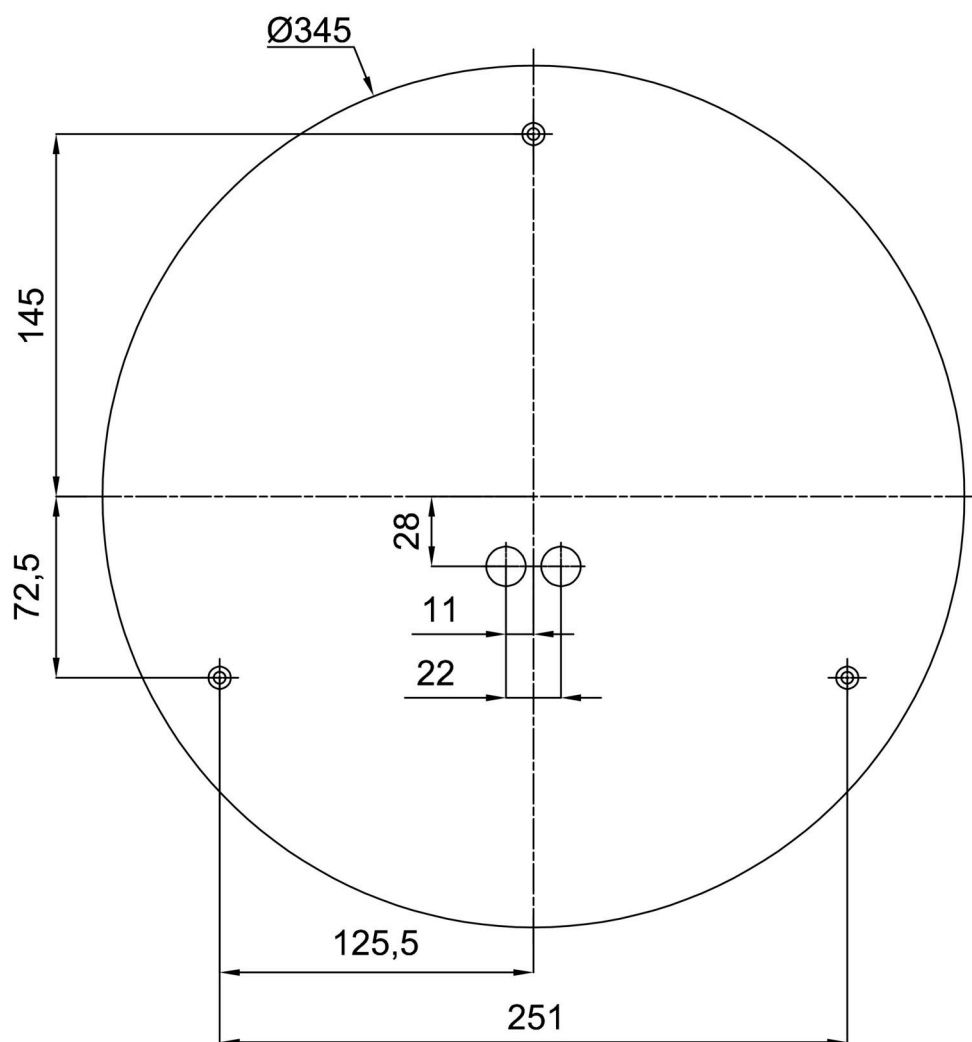

## Montážní rozměry:

Doplňkový sortiment:

Dekoratívni límec

Kód produktu	Název	Barva	Popis	Obrázek	Rozkres
30140	B15/X14	nerez leštěná	límeč je držěn stínidlem		
30139	B15/X4	bílá Ral9003	límeč je držěn stínidlem		
30142	B15/X13	šedá	límeč je držěn stínidlem		
30141	B15/X12	mosaz leštěná	límeč je držěn stínidlem		