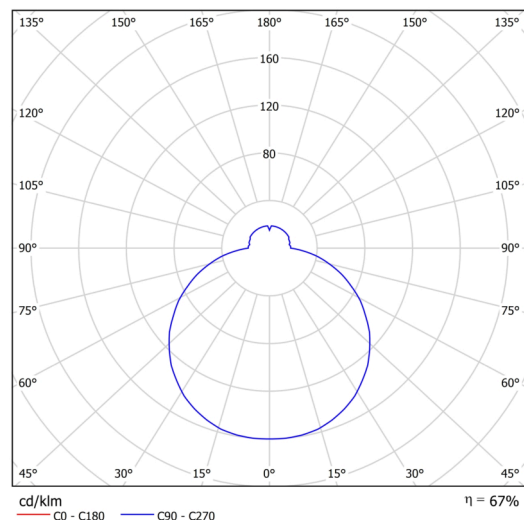

ELSA 4

Kód produktu: ELS72512

Typ: LED-1L16E350BT15/029 NK3HST 3K#

Krátký popis svítidla: Bílé přisazené LED svítidlo nouzové kombinované (s automatickým testováním) a skleněné stínidlo TRIPLEX OPAL.

Technické

Typy svítidel	Nouzové kombinované
Typ montáže	přisazené
Materiál základny	ocel
Materiál stínidla	třívrstvé sklo TRIPLEX OPÁL
Barva základny	bílá Ral9003
Barva stínidla	bílá
Držení stínidla	bajonet
Umístění montáže	strop/stěna
Šířka	420 mm
Délka	420 mm
Výška	90 mm
Montážní otvor	3xØ5mm
Kabelový vstup	2xØ16mm
Rázová pevnost	IK01
Provozní teplota	od 0°C do +30°C

Elektrické

Příkon	17 W
Stupeň krytí	IP44
Objímka	LED modul
Typ baterií	LiFePO4
Čas nouze	3 hod
Svorkovnice	zacvakávací

Světelné

Světelný tok svítidla	1780 lm
Světelný tok zdroje	2660 lm
Světelný tok zdroje v nouzovém režimu	200 lm
Teplota	3000 K
Životnost LED L80/B10	100000 hod
CRI	Ra80
MacAdam	3
Fotobiologická bezpečnost svítidla dle EN 62471 (Blue light hazard)	Risk group 0

Eulum data pro výpočtové programy jsou k dispozici na www.osmont.cz.