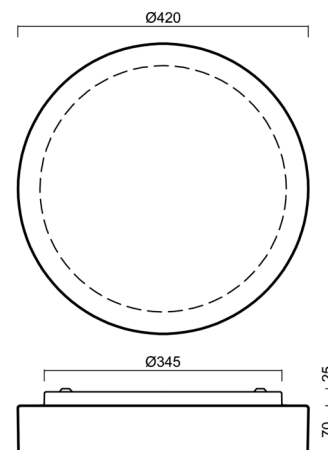

ELSA 4

Kód produktu: ELS72512

Typ: LED-1L16E350BT15/029 NK3HST 3K#

Krátký popis svítidla: Bílé přisazené LED svítidlo nouzové kombinované (s automatickým testováním) a skleněné stínidlo TRIPLEX OPAL.

Technické

Typy svítidel	Nouzové kombinované
Typ montáže	přisazené
Materiál základny	ocel
Materiál stínidla	třívrstvé sklo TRIPLEX OPÁL
Barva základny	bílá Ral9003
Barva stínidla	bílá
Držení stínidla	bajonet
Umístění montáže	strop/stěna
Šířka	420 mm
Délka	420 mm
Výška	90 mm
Montážní otvor	3xØ5mm
Kabelový vstup	2xØ16mm
Rázová pevnost	IK01
Provozní teplota	od 0°C do +30°C

Elektrické

Příkon	17 W
Stupeň krytí	IP44
Objímka	LED modul
Typ baterií	LiFePO4
Čas nouze	3 hod
Svorkovnice	zacvakávací

Světelné

Světelný tok svítidla	1780 lm
Světelný tok zdroje	2660 lm
Světelný tok zdroje v nouzovém režimu	200 lm
Teplota	3000 K
Životnost LED L80/B10	100000 hod
CRI	Ra80
MacAdam	3
Fotobiologická bezpečnost svítidla dle EN 62471 (Blue light hazard)	Risk group 0

Eulum data pro výpočtové programy jsou k dispozici na www.osmont.cz.