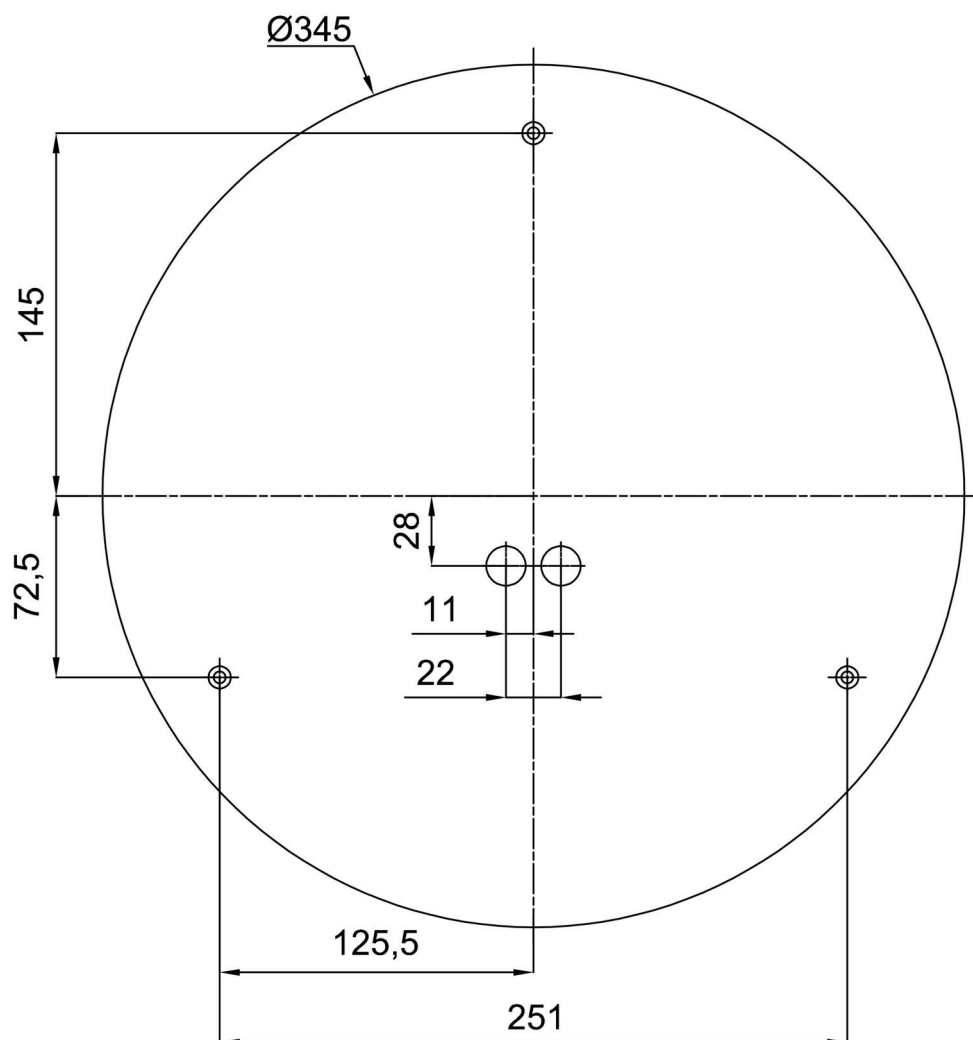

Logistické

EAN	8591728096748
Hmotnost NTT0	3.7 Kg
Hmotnost BTTO	4.1 Kg
Počet kartonů	1 ks
Objem balení	0.023 m³
Balení 1 šířka	0.435 m
Balení 1 délka	0.435 m
Balení 1 výška	0.12 m
Záruka*	60 měsíců

*U akumulátorů je poskytována záruka v délce 12 měsíců od data prodeje.

Montážní rozměry: