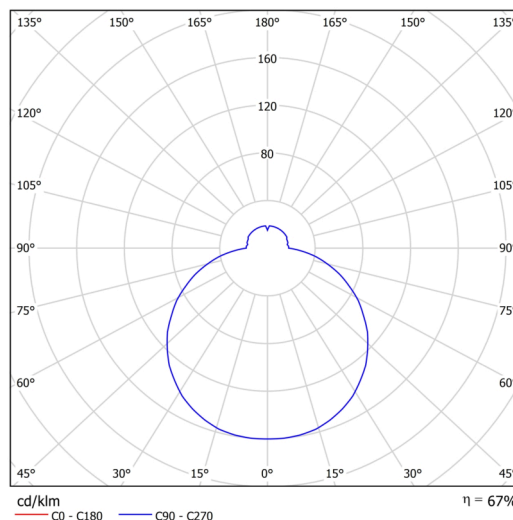

Světelné

Světelný tok svítidla	2620 lm
Světelný tok zdroje	3910 lm
Světelný tok zdroje v nouzovém režimu	150 lm
Měrný výkon	109 lm/W
Teplota	4000 K
Životnost LED L80/B10	100000 hod
CRI	Ra80
MacAdam	3
Fotobiologická bezpečnost svítidla dle EN 62471 (Blue light hazard)	Risk group 0