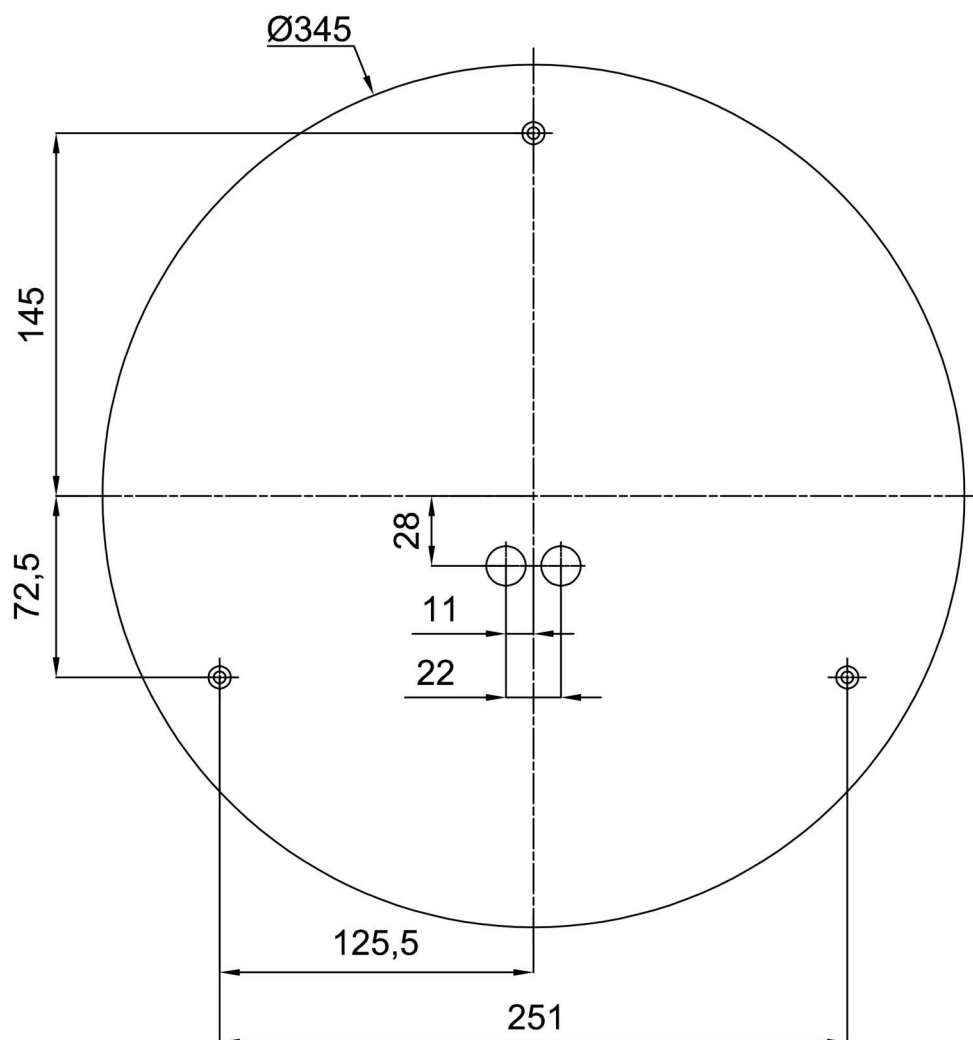

Logistické

EAN	8591728096069
Hmotnost NTT0	3.7 Kg
Hmotnost BTTO	4.1 Kg
Počet kartonů	1 ks
Objem balení	0.023 m³
Balení 1 šířka	0.435 m
Balení 1 délka	0.435 m
Balení 1 výška	0.12 m
Záruka*	60 měsíců

*U akumulátorů je poskytována záruka v délce 12 měsíců od data prodeje.

Montážní rozměry: