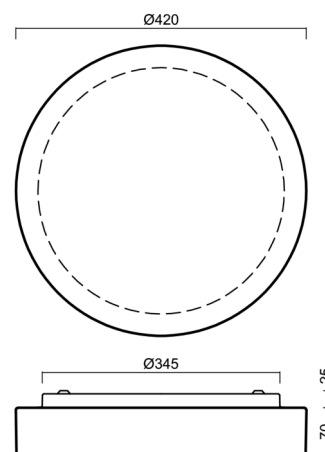

Technické

Typy svítidel	Nouzové kombinované + senzor
Typ montáže	přisazené
Materiál základny	ocel
Materiál stínidla	třívrstvé sklo TRIPLEX OPÁL
Barva základny	bílá Ral9003
Barva stínidla	bílá
Držení stínidla	bajonet
Umístění montáže	strop/stěna
Šířka	420 mm
Délka	420 mm
Výška	90 mm
Průměr	ø 420 mm
Montážní otvor	3xø5mm
Kabelový vstup	2xø16mm
Energetická třída	D
Rázová pevnost	IK01
Provozní teplota	od -20°C do +30°C