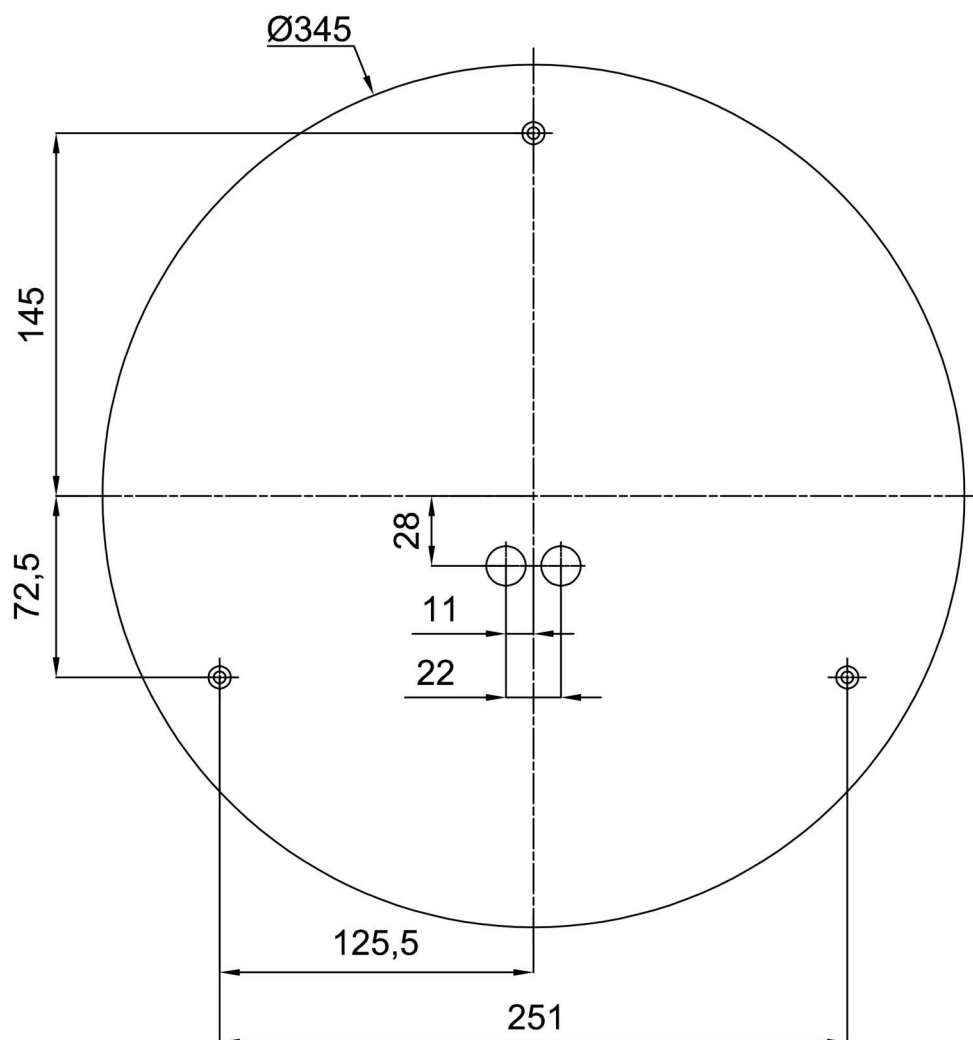

Logistické

EAN	8591728096007
Hmotnost NTT0	3.7 Kg
Hmotnost BTTO	4.1 Kg
Počet kartonů	1 ks
Objem balení	0.023 m³
Balení 1 šířka	0.435 m
Balení 1 délka	0.435 m
Balení 1 výška	0.12 m
Záruka*	60 měsíců

*U akumulátorů je poskytována záruka v délce 12 měsíců od data prodeje.

Montážní rozměry: