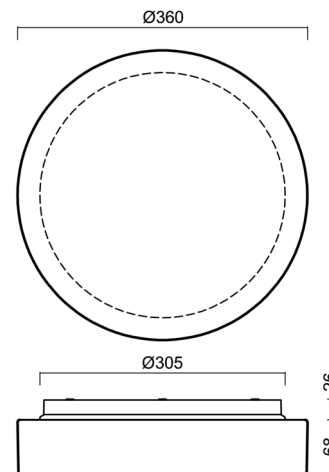

Technické

Typy svítidel	Stmívatelné
Typ montáže	přisazené
Materiál základny	polypropylen kompozit
Materiál stínidla	třívrstvé sklo TRIPLEX OPÁL
Barva základny	bílá Ral9003
Barva stínidla	bílá
Držení stínidla	bajonet
Umístění montáže	strop/stěna
Šířka	360 mm
Délka	360 mm
Výška	94 mm
Průměr	ø 360 mm
Montážní otvor	3xø5mm
Kabelový vstup	2xø16mm
Energetická třída	D
Rázová pevnost	IK01
Provozní teplota	od -20°C do +30°C

Stínidlo

Kód produktu	Název	Barva	Popis	Obrázek	Rozkres
20082	027	bílá			