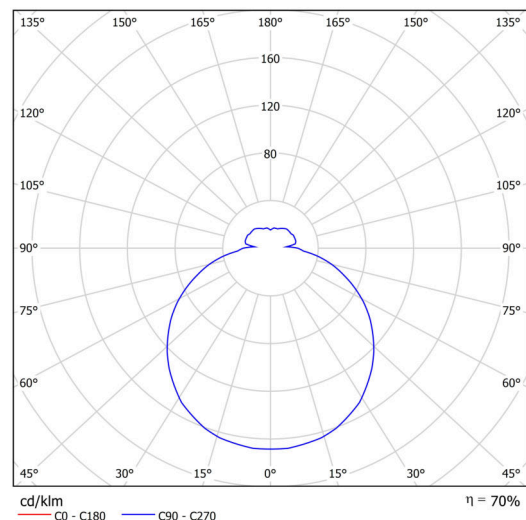

Světelné

Světelný tok svítidla	1490/1550 lm
Světelný tok zdroje	2130/2220 lm
Měrný výkon	114 lm/W
Teplota	3000/4000 K
Životnost LED L80/B10	100000 hod
CRI	Ra80
MacAdam	3
Fotobiologická bezpečnost svítidla dle EN 62471 (Blue light hazard)	Risk group 0

Eulum data pro výpočtové programy jsou k dispozici na www.osmont.cz.