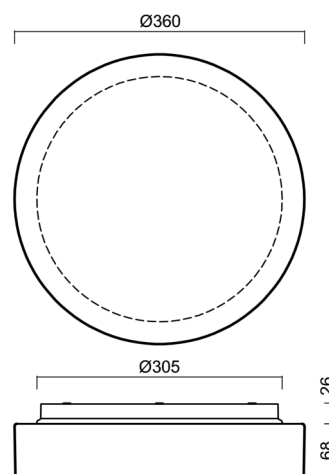

Technické

Typy svítidel	Stmívatelné
Typ montáže	přisazené
Materiál základny	polypropylen kompozit
Materiál stínidla	třívrstvé sklo TRIPLEX OPÁL
Barva základny	bílá Ral9003
Barva stínidla	bílá
Držení stínidla	bajonet
Umístění montáže	strop/stěna
Šířka	360 mm
Délka	360 mm
Výška	94 mm
Průměr	ø 360 mm
Montážní otvor	3xø5mm
Kabelový vstup	2xø16mm
Energetická třída	D
Rázová pevnost	IK01
Provozní teplota	od -20°C do +30°C

Stínidlo

Kód produktu	Název	Barva	Popis	Obrázek	Rozkres
20082	027	bílá			