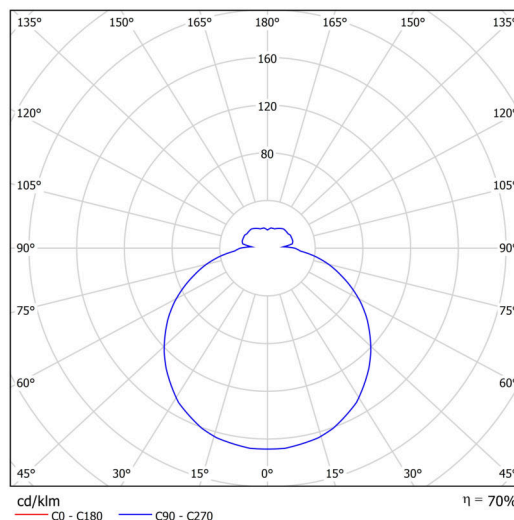

Světelné

Světelný tok svítidla	2190 lm
Světelný tok zdroje	3130 lm
Měrný výkon	115 lm/W
Teplota	4000 K
Životnost LED L80/B10	100000 hod
CRI	Ra80
MacAdam	3
Fotobiologická bezpečnost svítidla dle EN 62471 (Blue light hazard)	Risk group 0

Eulum data pro výpočtové programy jsou k dispozici na www.osmont.cz.