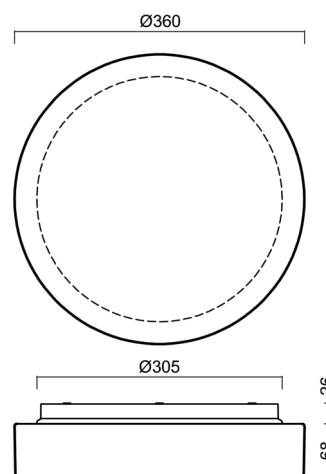

Technické

Typy svítidel	Corridor
Typ montáže	přisazené
Materiál základny	polypropylen kompozit
Materiál stínidla	třívrstvé sklo TRIPLEX OPÁL
Barva základny	bílá Ral9003
Barva stínidla	bílá
Držení stínidla	bajonet
Umístění montáže	strop/stěna
Šířka	360 mm
Délka	360 mm
Výška	94 mm
Průměr	ø 360 mm
Montážní otvor	3xø5mm
Kabelový vstup	2xø16mm
Energetická třída	D
Rázová pevnost	IK01
Provozní teplota	od -20°C do +30°C

Stínidlo

Kód produktu	Název	Barva	Popis	Obrázek	Rozkres
20082	027	bílá			