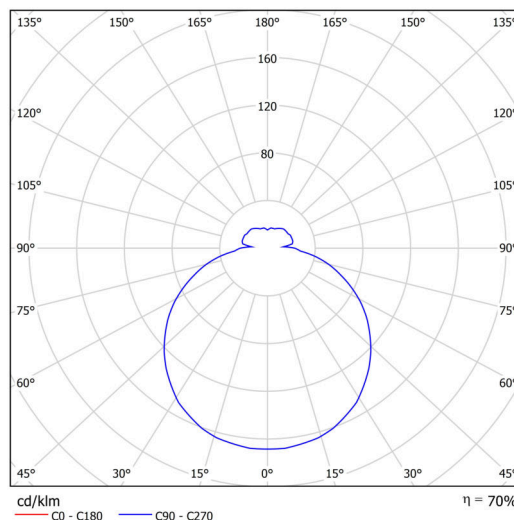

Světelné

Světelný tok svítidla	2100 lm
Světelný tok zdroje	3000 lm
Měrný výkon	110 lm/W
Teplota	3000 K
Životnost LED L80/B10	100000 hod
CRI	Ra80
MacAdam	3
Fotobiologická bezpečnost svítidla dle EN 62471 (Blue light hazard)	Risk group 0