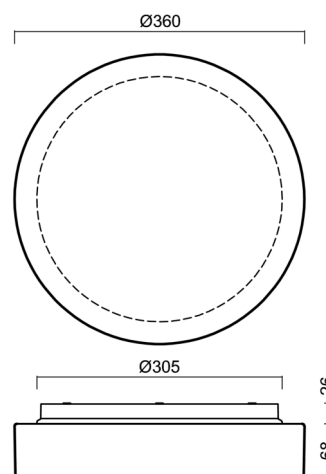

Technické

| | |
|-------------------|-----------------------------|
| Typy svítidel | Stmívatelné |
| Typ montáže | přisazené |
| Materiál základny | polypropylen kompozit |
| Materiál stínidla | třívrstvé sklo TRIPLEX OPÁL |
| Barva základny | bílá Ral9003 |
| Barva stínidla | bílá |
| Držení stínidla | bajonet |
| Umístění montáže | strop/stěna |
| Šířka | 360 mm |
| Délka | 360 mm |
| Výška | 94 mm |
| Průměr | ø 360 mm |
| Montážní otvor | 3xø5mm |
| Kabelový vstup | 2xø16mm |
| Energetická třída | D |
| Rázová pevnost | IK01 |
| Provozní teplota | od -20°C do +30°C |