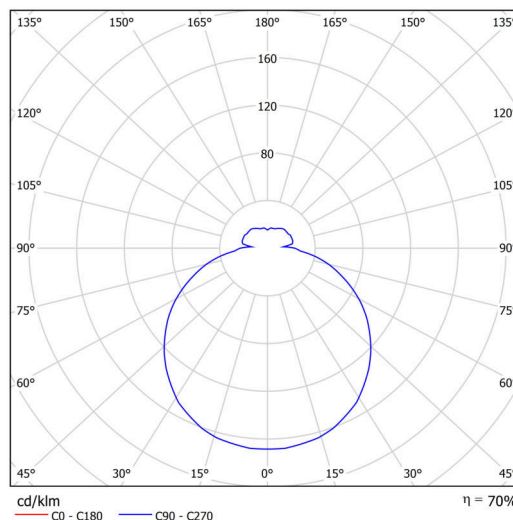

Světelné

Světelný tok svítidla	2100 lm
Světelný tok zdroje	3000 lm
Měrný výkon	110 lm/W
Teplota	3000 K
Životnost LED L80/B10	100000 hod
CRI	Ra80
MacAdam	3
Fotobiologická bezpečnost svítidla dle EN 62471 (Blue light hazard)	Risk group 0

Eulum data pro výpočtové programy jsou k dispozici na www.osmont.cz.