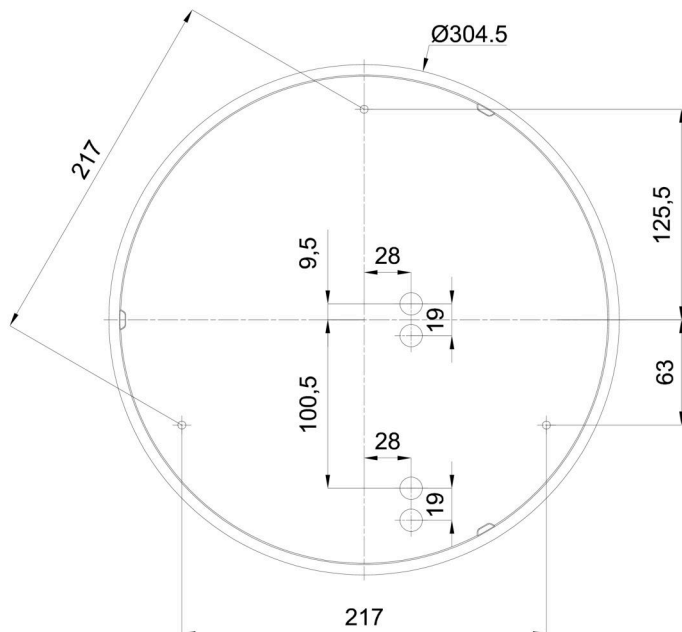

Eulum data pro výpočtové programy jsou k dispozici na www.osmont.cz.

Logistické

| | |
|----------------|----------------------|
| EAN | 8591728097431 |
| Hmotnost NTT0 | 3.1 Kg |
| Hmotnost BTTO | 3.4 Kg |
| Počet kartonů | 1 ks |
| Objem balení | 0.016 m ³ |
| Balení 1 šířka | 0.375 m |
| Balení 1 délka | 0.355 m |
| Balení 1 výška | 0.12 m |
| Záruka* | 60 měsíců |

*U akumulátorů je poskytována záruka v délce 12 měsíců od data prodeje.

Montážní rozměry:

Doplňkový sortiment:

Dekoratívni límec

| Kód produktu | Název | Barva | Popis | Obrázek | Rozkres |
|--------------|---------|------------------|--------------------------|--|---------|
| 30136 | B14/X14 | nerez leštěná | límeč je držěn stínidlem |  | |
| 30135 | B14/X4 | bílá Ral9003 | límeč je držěn stínidlem |  | |
| 30138 | B14/X13 | šedá | límeč je držěn stínidlem |  | |
| 30137 | B14/X12 | mosaz leštěná | límeč je držěn stínidlem |  | |