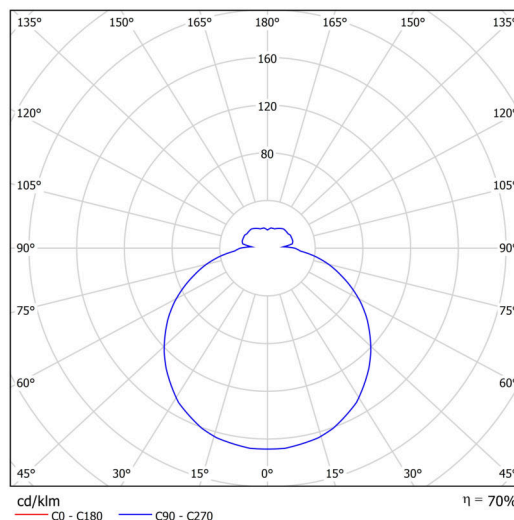

Světelné

Světelný tok svítidla	2100 lm
Světelný tok zdroje	3000 lm
Měrný výkon	110 lm/W
Teplota	3000 K
Životnost LED L80/B10	100000 hod
CRI	Ra80
MacAdam	3
Fotobiologická bezpečnost svítidla dle EN 62471 (Blue light hazard)	Risk group 0

Eulum data pro výpočtové programy jsou k dispozici na www.osmont.cz.