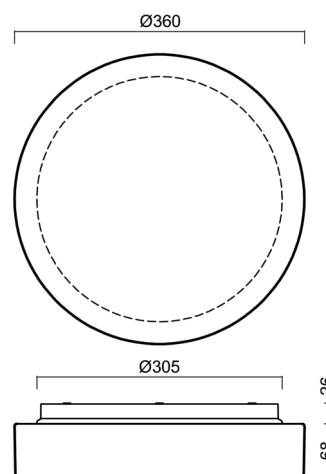

Typy svítidel	Klasické on/off
Typ montáže	přisazené
Materiál základny	polypropylen kompozit
Materiál stínidla	třívrstvé sklo TRIPLEX OPÁL
Barva základny	bílá Ral9003
Barva stínidla	bílá
Držení stínidla	bajonet
Umístění montáže	strop/stěna
Šířka	360 mm
Délka	360 mm
Výška	94 mm
Průměr	ø 360 mm
Montážní otvor	3xø5mm
Kabelový vstup	2xø16mm
Energetická třída	D
Rázová pevnost	IK01
Provozní teplota	od -20°C do +30°C

Stínidlo

Kód produktu	Název	Barva	Popis	Obrázek	Rozkres
20082	027	bílá			