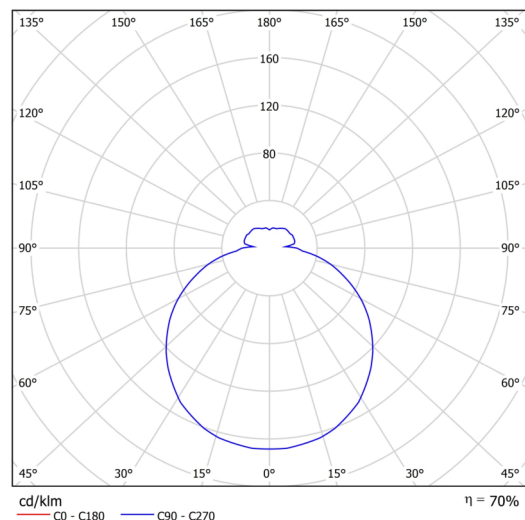

ELSA 3

Kód produktu: ELS73006

Typ: LED-1L15E500BT14/027 NK3HST 4K#

Krátký popis svítidla: Bílé přisazené LED svítidlo nouzové kombinované (s automatickým testováním) a skleněné stínidlo TRIPLEX OPAL.

Technické

Typy svítidel	Nouzové kombinované
Typ montáže	přisazené
Materiál základny	ocel
Materiál stínidla	třívrstvé sklo TRIPLEX OPÁL
Barva základny	bílá Ral9003
Barva stínidla	bílá
Držení stínidla	bajonet
Umístění montáže	strop/stěna
Šířka	360 mm
Délka	360 mm
Výška	88 mm
Montážní otvor	3xØ5mm
Kabelový vstup	2xØ16mm
Rázová pevnost	IK01
Provozní teplota	od 0°C do +30°C

Elektrické

Příkon	19 W
Stupeň krytí	IP44
Objímka	LED modul
Typ baterií	LiFePO4
Čas nouze	3 hod
Svorkovnice	zacvakávací

Světelné

Světelný tok svítidla	2190 lm
Světelný tok zdroje	3130 lm
Světelný tok zdroje v nouzovém režimu	200 lm
Teplota	4000 K
Životnost LED L80/B10	100000 hod
CRI	Ra80
MacAdam	3
Fotobiologická bezpečnost svítidla dle EN 62471 (Blue light hazard)	Risk group 0

Eulum data pro výpočtové programy jsou k dispozici na www.osmont.cz.