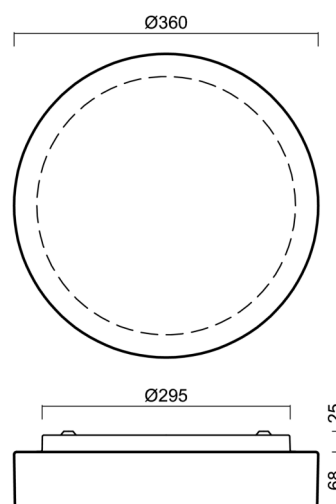

ELSA 3

Kód produktu: ELS72507

Typ: LED-1L15E500BT14/027 NK3HST HF 3K#

Krátký popis svítidla: Bílé přisazené LED svítidlo nouzové kombinované (s automatickým testováním) se senzorem a skleněné stínidlo TRIPLEX OPAL.

Technické

Typy svítidel	Nouzové kombinované + senzor
Typ montáže	přisazené
Materiál základny	ocel
Materiál stínidla	třívrstvé sklo TRIPLEX OPÁL
Barva základny	bílá Ral9003
Barva stínidla	bílá
Držení stínidla	bajonet
Umístění montáže	strop/stěna
Šířka	360 mm
Délka	360 mm
Výška	88 mm
Montážní otvor	3xØ5mm
Kabelový vstup	2xØ16mm
Rázová pevnost	IK01
Provozní teplota	od -20°C do +30°C

Elektrické

Příkon	19 W
Stupeň krytí	IP44
Objemka	LED modul
Typ baterií	LiFePO4
Čas nouze	3 hod
Svorkovnice	zacvakávací

Světelné

Světelný tok svítidla	2100 lm
Světelný tok zdroje	3000 lm
Světelný tok zdroje v nouzovém režimu	200 lm
Teplota	3000 K
Životnost LED L80/B10	100000 hod
CRI	Ra80
MacAdam	3
Fotobiologická bezpečnost svítidla dle EN 62471 (Blue light hazard)	Risk group 0

Eulum data pro výpočtové programy jsou k dispozici na www.osmont.cz.