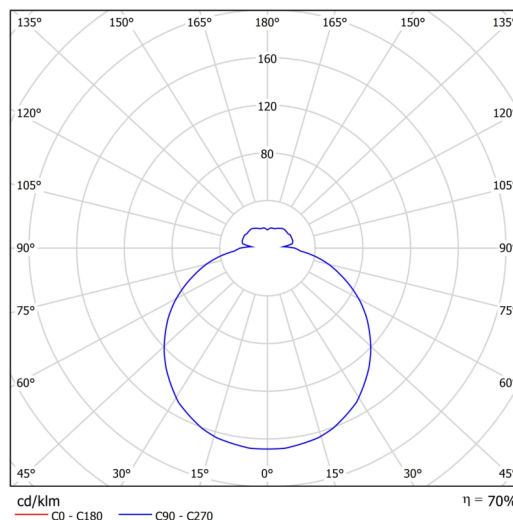

ELSA 3

Kód produktu: ELS72505

Typ: LED-1L15E350BT14/027 NK3HST HF 3K#

Krátký popis svítidla: Bílé přisazené LED svítidlo nouzové kombinované (s automatickým testováním) se senzorem a skleněné stínidlo TRIPLEX OPAL.

Technické

Typy svítidel	Nouzové kombinované + senzor
Typ montáže	přisazené
Materiál základny	ocel
Materiál stínidla	třívrstvé sklo TRIPLEX OPÁL
Barva základny	bílá Ral9003
Barva stínidla	bílá
Držení stínidla	bajonet
Umístění montáže	strop/stěna
Šířka	360 mm
Délka	360 mm
Výška	88 mm
Montážní otvor	3xØ5mm
Kabelový vstup	2xØ16mm
Rázová pevnost	IK01
Provozní teplota	od -20°C do +30°C

Elektrické

Příkon	13 W
Stupeň krytí	IP44
Objímka	LED modul
Typ baterií	LiFePO4
Čas nouze	3 hod
Svorkovnice	zacvakávací

Světelné

Světelný tok svítidla	1490 lm
Světelný tok zdroje	2130 lm
Světelný tok zdroje v nouzovém režimu	200 lm
Teplota	3000 K
Životnost LED L80/B10	100000 hod
CRI	Ra80
MacAdam	3
Fotobiologická bezpečnost svítidla dle EN 62471 (Blue light hazard)	Risk group 0

Eulum data pro výpočtové programy jsou k dispozici na www.osmont.cz.