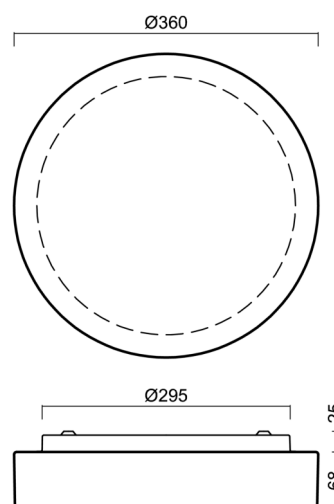

ELSA 3

Kód produktu: ELS72505

Typ: LED-1L15E350BT14/027 NK3HST HF 3K#

Krátký popis svítidla: Bílé přisazené LED svítidlo nouzové kombinované (s automatickým testováním) se senzorem a skleněné stínidlo TRIPLEX OPAL.

Technické

Typy svítidel	Nouzové kombinované + senzor
Typ montáže	přisazené
Materiál základny	ocel
Materiál stínidla	třívrstvé sklo TRIPLEX OPÁL
Barva základny	bílá Ral9003
Barva stínidla	bílá
Držení stínidla	bajonet
Umístění montáže	strop/stěna
Šířka	360 mm
Délka	360 mm
Výška	88 mm
Montážní otvor	3xØ5mm
Kabelový vstup	2xØ16mm
Rázová pevnost	IK01
Provozní teplota	od -20°C do +30°C

Elektrické

Příkon	13 W
Stupeň krytí	IP44
Objímka	LED modul
Typ baterií	LiFePO4
Čas nouze	3 hod
Svorkovnice	zacvakávací

Světelné

Světelný tok svítidla	1490 lm
Světelný tok zdroje	2130 lm
Světelný tok zdroje v nouzovém režimu	200 lm
Teplota	3000 K
Životnost LED L80/B10	100000 hod
CRI	Ra80
MacAdam	3
Fotobiologická bezpečnost svítidla dle EN 62471 (Blue light hazard)	Risk group 0

Eulum data pro výpočtové programy jsou k dispozici na www.osmont.cz.