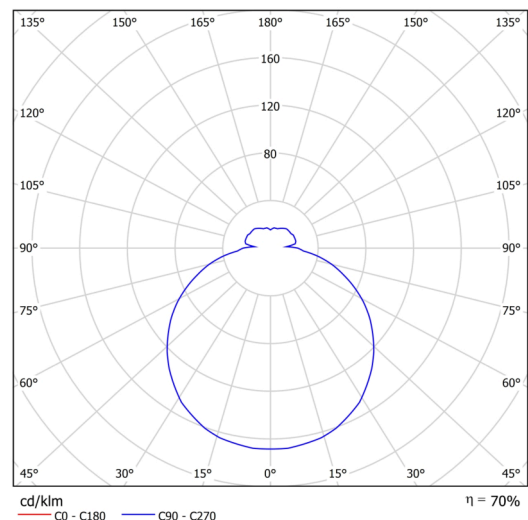

Světelné

Světelný tok svítidla	2080 lm
Světelný tok zdroje	2970 lm
Měrný výkon	115 lm/W
Teplota	2700-6500 K
Životnost LED L80/B10	100000 hod
CRI	Ra80
MacAdam	3
Fotobiologická bezpečnost svítidla dle EN 62471 (Blue light hazard)	Risk group 0

Eulum data pro výpočtové programy jsou k dispozici na www.osmont.cz.