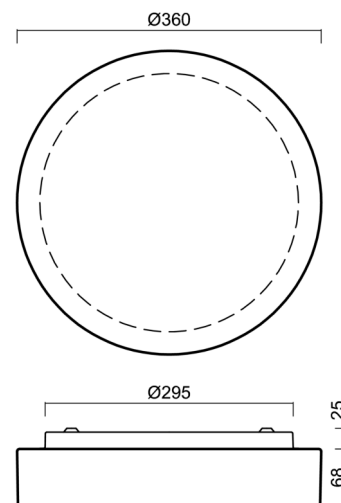

ELSA 3

LED-1L15ET500BT14/027 BT 27-65K#

WWW.OSMONT.CZ

ELSA 3

Kód produktu: ELS71239

Typ: LED-1L15ET500BT14/027 BT 27-65K#

Krátký popis svítidla: Bílé přisazené LED svítidlo s Bluetooth a Tunable White systémem a skleněné stínidlo TRIPLEX OPÁL.

Technické

Typy svítidel	Tunable White
Typ montáže	přisazené
Materiál základny	ocel
Materiál stínidla	třívrstvé sklo TRIPLEX OPÁL
Barva základny	bílá Ral9003
Barva stínidla	bílá
Držení stínidla	bajonet
Umístění montáže	strop/stěna
Šířka	360 mm
Délka	360 mm
Výška	94 mm
Průměr	ø 360 mm
Montážní otvor	3xø5mm
Kabelový vstup	2xø16mm
Energetická třída	D
Rázová pevnost	IK01
Provozní teplota	od -20°C do +30°C