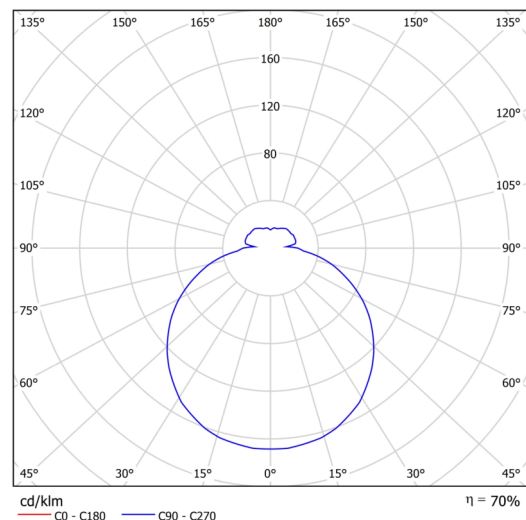

Světelné

Světelný tok svítidla	2100/2190 lm
Světelný tok zdroje	3000/3130 lm
Měrný výkon	110 lm/W
Teplota	3000/4000 K
Životnost LED L80/B10	100000 hod
CRI	Ra80
MacAdam	3
Fotobiologická bezpečnost svítidla dle EN 62471 (Blue light hazard)	Risk group 0