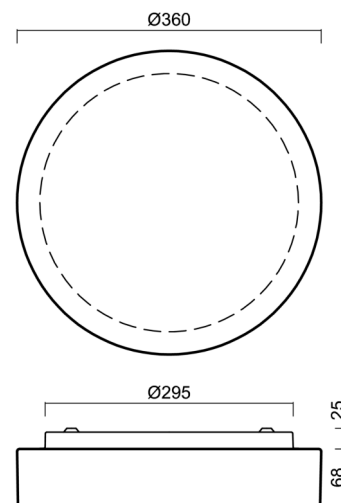

## Technické

Typy svítidel	Klasické on/off
Typ montáže	přisazené
Materiál základny	ocel
Materiál stínidla	třívrstvé sklo TRIPLEX OPÁL
Barva základny	bílá Ral9003
Barva stínidla	bílá
Držení stínidla	bajonet
Umístění montáže	strop/stěna
Šířka	360 mm
Délka	360 mm
Výška	88 mm
Průměr	ø 360 mm
Montážní otvor	3xø5mm
Kabelový vstup	2xø16mm
Energetická třída	D
Rázová pevnost	IK01
Provozní teplota	od -20°C do +30°C