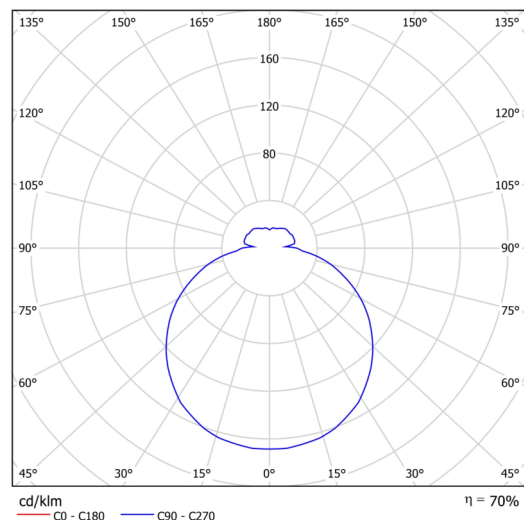

Světelné

Světelný tok svítidla	2100/2190 lm
Světelný tok zdroje	3000/3130 lm
Měrný výkon	110 lm/W
Teplota	3000/4000 K
Životnost LED L80/B10	100000 hod
CRI	Ra80
MacAdam	3
Fotobiologická bezpečnost svítidla dle EN 62471 (Blue light hazard)	Risk group 0

Eulum data pro výpočtové programy jsou k dispozici na www.osmont.cz.