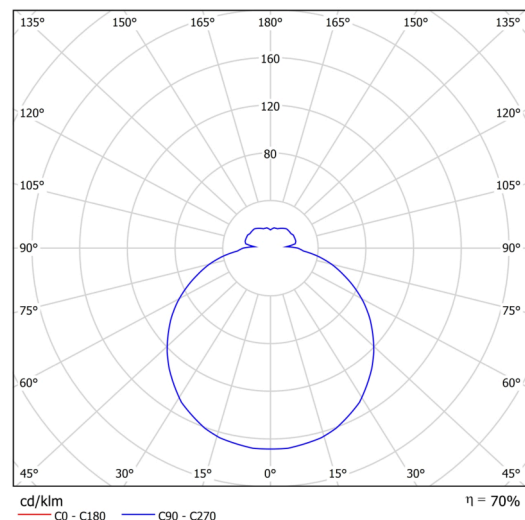

Světelné

Světelný tok svítidla	1490/1550 lm
Světelný tok zdroje	2130/2220 lm
Měrný výkon	114 lm/W
Teplota	3000/4000 K
Životnost LED L80/B10	100000 hod
CRI	Ra80
MacAdam	3
Fotobiologická bezpečnost svítidla dle EN 62471 (Blue light hazard)	Risk group 0