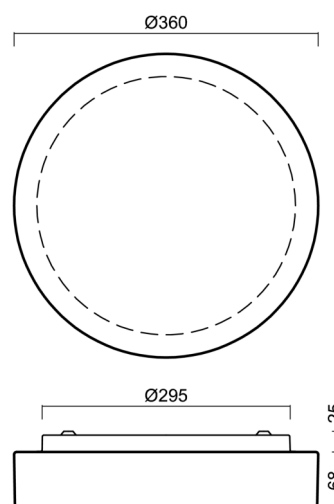

### Technické

Typy svítidel	Klasické on/off
Typ montáže	přisazené
Materiál základny	ocel
Materiál stínidla	třívrstvé sklo TRIPLEX OPÁL
Barva základny	bílá Ral9003
Barva stínidla	bílá
Držení stínidla	bajonet
Umístění montáže	strop/stěna
Šířka	360 mm
Délka	360 mm
Výška	88 mm
Průměr	ø 360 mm
Montážní otvor	3xø5mm
Kabelový vstup	2xø16mm
Energetická třída	D
Rázová pevnost	IK01
Provozní teplota	od -20°C do +30°C

## Montážní rozměry: