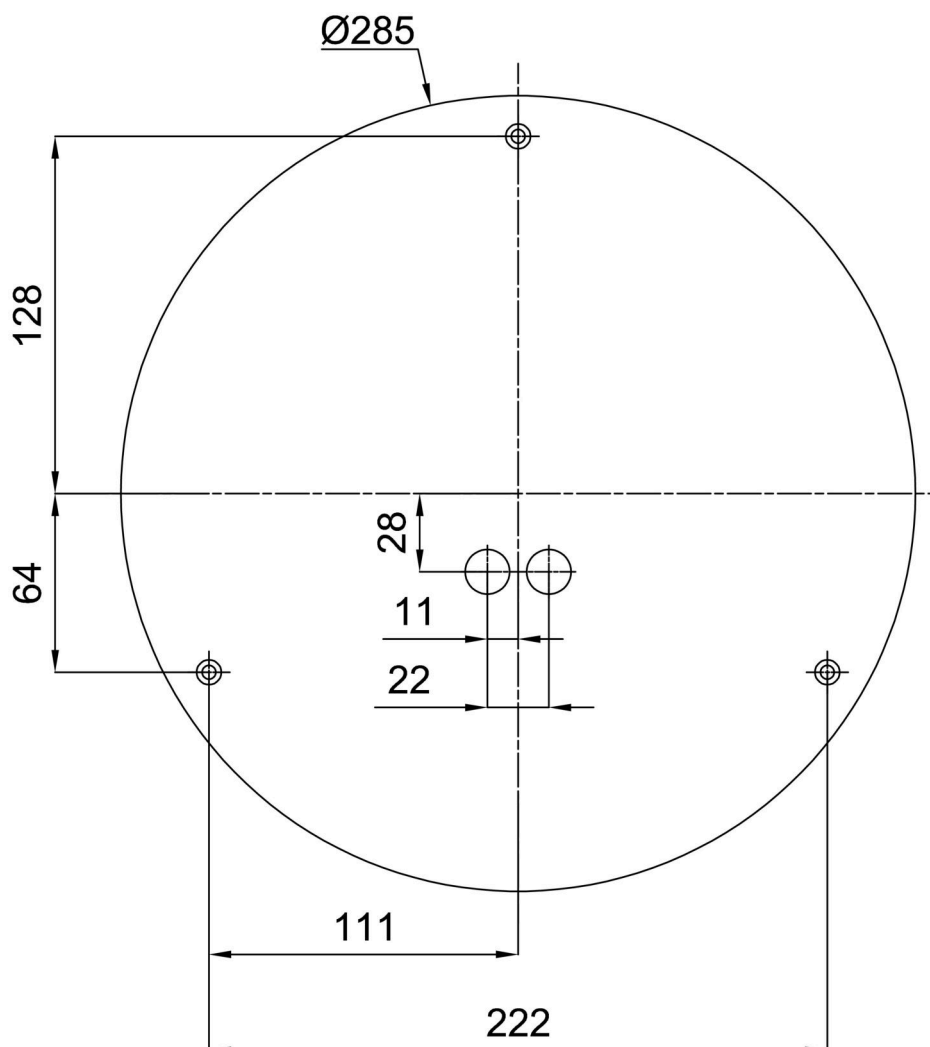

## Montážní rozměry:

Doplňkový sortiment:

Dekoratívni límec

Kód produktu	Název	Barva	Popis	Obrázek	Rozkres
30136	B14/X14	nerez leštěná	límeč je držěn stínidlem		
30135	B14/X4	bílá Ral9003	límeč je držěn stínidlem		
30138	B14/X13	šedá	límeč je držěn stínidlem		
30137	B14/X12	mosaz leštěná	límeč je držěn stínidlem		