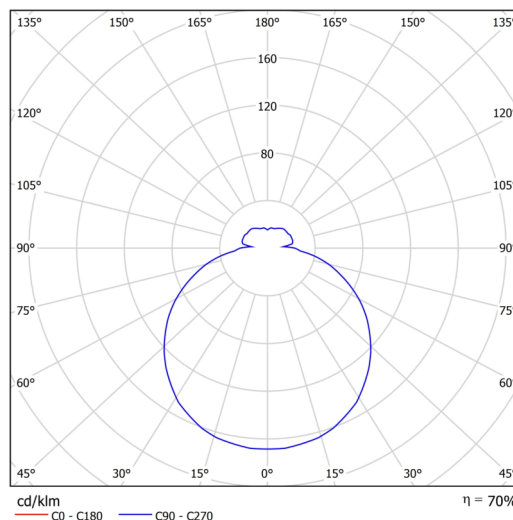

Světelné

Světelný tok svítidla	2190 lm
Světelný tok zdroje	3130 lm
Světelný tok zdroje v nouzovém režimu	150 lm
Měrný výkon	115 lm/W
Teplota	4000 K
Životnost LED L80/B10	100000 hod
CRI	Ra80
MacAdam	3
Fotobiologická bezpečnost svítidla dle EN 62471 (Blue light hazard)	Risk group 0